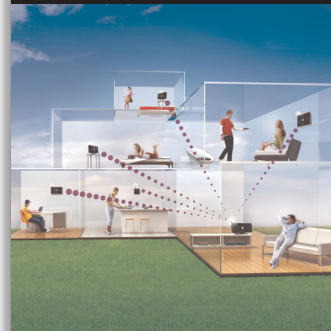

Philips Streamium  
Wireless Music Station με  
λειτουργίες My Room, My  
Music και Music Broadcast  
- Party!

Δωρεάν διαδικτυακό  
ραδιόφωνο  
Έγχρωμη οθόνη

**Streamium**

**WAS7500**

# Απελευθερώστε τη μουσική σας

Απολαύστε τη μουσική σας σε κάθε δωμάτιο - ασύρματα

Τοποθετώντας τους σταθμούς WAS7500 στις θέσεις που θέλετε μέσα στο σπίτι, μπορείτε να αναπαράγετε την αγαπημένη σας μουσική με ασύρματη μετάδοση από το Music Center ή το PC. Απολαύστε ήχο με ποιότητα Hi-Fi σε αυτό το εξαιρετικά επίπεδο σύστημα.

## Εύκολη πλοήγηση και έλεγχος

- Music Broadcast: Ακούστε την ίδια μουσική σε όλους τους σταθμούς
- Music Follows Me: μεταφέρετε τη μουσική σας σε όλα τα δωμάτια
- Εύχρηστο και έξυπνο περιβάλλον εργασίας χρήστη με προβολή των album art
- "My Room, My Music": Ακούστε διαφορετική μουσική σε κάθε δωμάτιο

## "My Room, My Music"

Με τη λειτουργία "My Room, My Music" κάθε μέλος της οικογένειας μπορεί να επιλέγει και να παίζει την αγαπημένη του μουσική από τις συλλογές που έχει αποθηκεύσει στο Streamium Wireless music center. Η τεχνολογία πρόσβασης πολλών χρηστών μεταφέρει αυτόματα μουσική που έχει επιλεγεί από το κέντρο Streamium στο σταθμό. Ένα Streamium μπορεί να μεταφέρει μουσική σε έως και πέντε σταθμούς. Πρόκειται για έξι διαφορετικές επιλογές μουσικής που ολόκληρη η οικογένειά μπορεί να απολαμβάνει σε κάθε δωμάτιο - ταυτόχρονα οποιαδήποτε στιγμή.