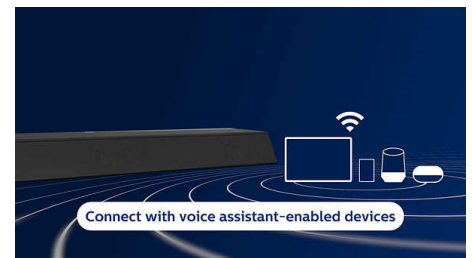

Az összes kedvenc forrása

Egyszerűen csatlakozhat kedvenc forrásaihoz

HDMI 4K továbbítás

HDMI 4K áthidalás az Ultra HD audióért

Spotify Connect. Bluetooth.

Spotify Connect. Bluetooth. Apple AirPlay 2. Optikai bemenet

Csatlakoztatások hangsegédekkel

Kérje meg az Alexa-kompatibilis eszközeit vagy bármilyen hangszórót, amely a Google Segéddel vezérelhető, hogy játsszon le zenét a soundbar hangszugárzón. Sirit jobban kedveli? Ez a hangszugárzó Apple AirPlay 2-vel is kompatibilis, így Sirit is megkérheti. Növelheti a hangerőt. Átugorhat számokat. Mindezt érintés nélkül.