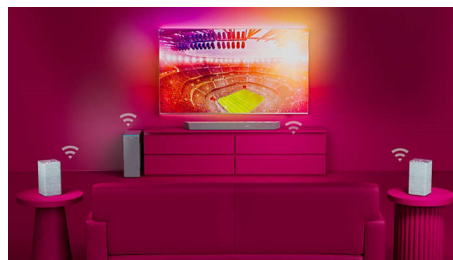

A The One soundbar a vezeték nélkül csatlakoztatható mélynyomóval igazi otthoni moziélményt nyújt. A dedikált center hangsugárzók kiváló hangtisztaságot biztosítanak, a Dolby Atmos pedig hihetetlen, magával ragadó térhatású hangzást nyújt.

Dolby Atmos

Növelje a drámai hatást, bármit is néz. A Dolby Atmoszal kompatibilis soundbar hangszugárzó reprodukálja a magasságot és a mélységet is, így virtuális háromdimenziós surround hangzás keletkezik, amely körülöleli Önt.

Stadion EQ hangzásmód

Élje át az élő sportesemények izgalmát a nappalijában. A Stadion EQ hangzásmódban úgy hallhatja a nézősereg moráját, mintha Ön is ott ülne a stadionban! Átélteti minden fontos pillanat izgalmát – de közben a közvetítést is kristálytisztán hallja.

DTS Play-Fi házimozis

Ez a Play-Fi-kompatibilis soundbar tökéletes házimozis hangzást nyújt. Tökéletesen szinkronizált, kiváló minőségű audió streamelését biztosítja bármilyen kompatibilis hangszugárzó, TV és soundbar között, így valódi surround hangzást hoz létre, amely még jobb otthoni hangélményt nyújt.