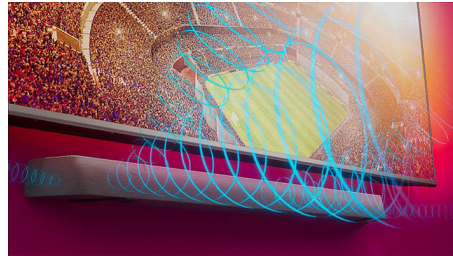

Stadion EQ hangzásmód

Élje át az élő sportesemények izgalmát a nappalijában. A Stadion EQ hangzásmódban úgy hallhatja a nézősereg moráját, mintha Ön is ott ülne a stadionban! Átélni minden fontos pillanat izgalmát – de közben a közvetítést is kristálytiszta hallja.