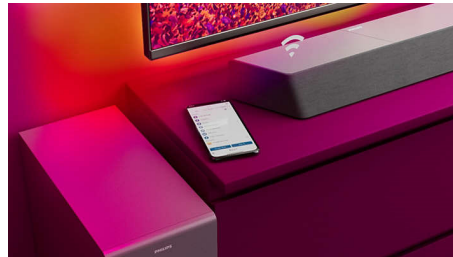

Philips vezeték nélküli otthoni rendszer

Ez a Play-Fi-kompatibilis soundbar tökéletes házimozizhangzást biztosít. Csatlakoztassa a soundbar hangszugárzót bármilyen külső és okoseszközhöz otthonában. A DTS Play-Fi csatlakoztathatóság és a Philips Sound alkalmazás segítségével a hangot a teljes otthoni Wi-Fi-hálózaton keresztül lejátszhatja.