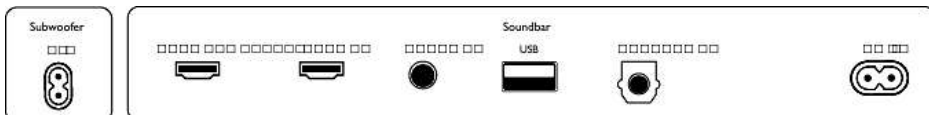

Tartozékok

- Mellékelt tartozékok: Távvezérlő (elemmel), Hálózati tápkábel, Fali tartó, Gyors üzembe helyezési útmutató, Nemzetközi garancialevél

Kialakítás

- Szín: Antracit
- Falra szerelhető

Méretetek

- Főegység (sz x ma x mé): 940 x 65 x 106 mm
- A főegység tömege: 2,7 kg