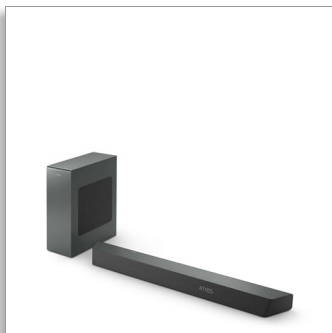

Philips
3.1-es soundbar, vezeték
nélküli mélynyomóval

Vezeték nélküli mélynyomó, max.
600 W

Dolby Atmos. Igazi moziélmény
Play-Fi. Otthoni audior. –
egyszerűen
Csatlakoztatások hangsegédekkel

TAB8507B

The One – mozi az otthonában

A The One soundbar a vezeték nélkül csatlakoztatható mélynyomóval igazi otthoni moziélményt nyújt. A dedikált center hangszugárzók kiváló hangtisztaságot biztosítanak, a Dolby Atmos pedig hihetetlen, magával ragadó térhatású hangzást nyújt.

PHILIPS

3.1-es soundbar, vezeték nélküli mélynyomóval

Vezeték nélküli mélynyomó, max. 600 W Dolby Atmos. Igazi moziélmény, Play-Fi. Otthoni audior. – egyszerűen, Csatlakoztatások hangsegídekkel

Fénypontok