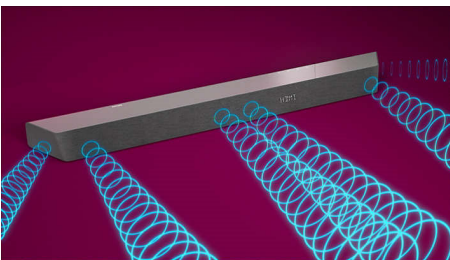

3.1 csatornás. Max. 600 W teljesítmény

Ez a soundbar hangszugárzó max. 600 W (300 W RMS 10% THD mellett) erőteljes és gazdag hangzást biztosít mindenhez, amit néz. A 3.1 csatorna gazdagabb hangzással, drámaibb hanghatásokkal és tisztább párbeszédekkel tölti meg a helyiséget. A vezeték nélküli mélynyomó minden robbanást és ütemet kiemel.

Dolby Atmos

Növelje a drámai hatást, bármit is néz. A Dolby Atmoszal kompatibilis soundbar hangszugárzó reprodukálja a magasságot és a mélységet is, így virtuális háromdimenziós surround hangzás keletkezik, amely körülöleli Önt.

Szélesebb hangtér

Terjessze ki a hangzást! A soundbar két végén található két extra magashangszóró kiszélesíti a

hangteret, így tisztán elkülönítheti az egyes hangszereket. Ismerje fel könnyedén a különböző hangszereket, és élvezze a koncerttermi minőségű hangzást!