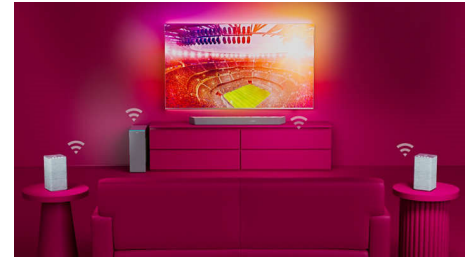

A The One soundbar a vezeték nélkül csatlakoztatható mélynyomóval igazi otthoni moziélményt nyújt. A dedikált center hangszugárzók kiváló hangtisztaságot biztosítanak, a Dolby Atmos pedig hihetetlen, magával ragadó térhatású hangzást nyújt.

Szélesebb hangtér

Terjessze ki a hangzást! A soundbar két végén található két extra magashangszóró kiszélesíti a

hangteret, így tisztán elkülönítheti az egyes hangszereket. Ismerje fel könnyedén a különböző hangszereket, és élvezze a koncerttermi minőségű hangzást!

Stadion EQ hangzásmód

Élje át az élő sportesemények izgalmát a nappalijában. A Stadion EQ hangzásmódban úgy hallhatja a nézősereg moráját, mintha Ön is ott ülne a stadionban! Átélni minden fontos pillanat izgalmát – de közben a közvetítést is kristálytiszta hallja.

DTS Play-Fi házimoziz

Ez a Play-Fi-kompatibilis soundbar tökéletes házimozizhangzást nyújt. Tökéletesen szinkronizált, kiváló minőségű audio streamelését biztosítja bármilyen kompatibilis hangszugárzó, TV és soundbar között, így valódi surround hangzást hoz létre, amely még jobb otthoni hangélményt nyújt.