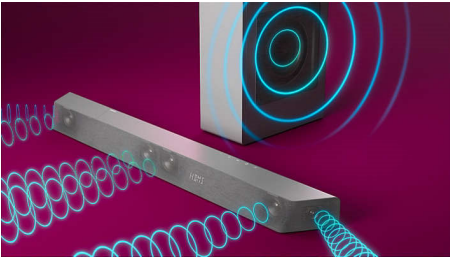

3.1-es soundbar, vezeték nélküli mélynyomóval

Vezeték nélküli mélynyomó, max. 600 W Dolby Atmos. Igazi moziélmény, Play-Fi. Otthoni audior. – egyszerűen, Csatlakoztatások hangsegídekkel

Fénypontok

3.1 csatornás. Max. 600 W teljesítmény

Ez a soundbar hangszugárzó max. 600 W (300 W RMS 10% THD mellett) erőteljes és gazdag hangzást biztosít mindenhez, amit néz. A 3.1 csatorna gazdagabb hangzással, drámaibb hanghatásokkal és tisztább párbeszédekkel tölti meg a helyiséget. A vezeték nélküli mélynyomó minden robbanást és ütemet kiemel.