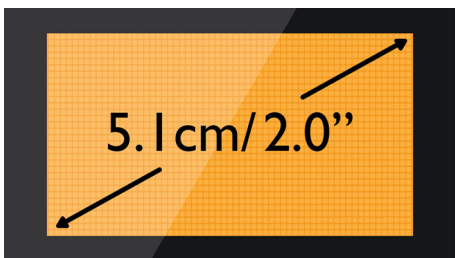

Maticový displej 5,1 cm (2,0")

Velký, 5,1cm (2,0") maticový displej

Odstranění akustické ozvěny

Už žádné nepříjemné ozvěny při telefonování. Díky odstranění akustické ozvěny bude vaše spojení vždy čisté a bez rušení.