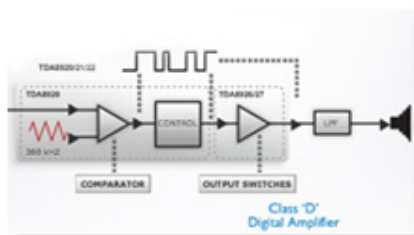

Istaknute znač.

2 x 50 W RMS Hi-Fi zvuk/klasa D

Ispunite prostoriju omiljenom glazbom uz izlaznu glazbenu snagu od 2 x 50 W RMS i digitalno pojačalo klase "D". Pojačalo analogni signal pretvara u digitalni i zatim ga pojačava. Zatim signal prolazi kroz filter za demodulaciju i dobiva se krajnji rezultat. Pojačani digitalni izlazni signal pruža sve prednosti digitalnog zvuka, uključujući poboljšanu kvalitetu zvuka. Pojačalo ima i učinkovitost veću od 90% u usporedbi s tradicionalnim AB pojačalom. Ta velika učinkovitost zaslužna je za snažno pojačalo koje zauzima malo mjesta.