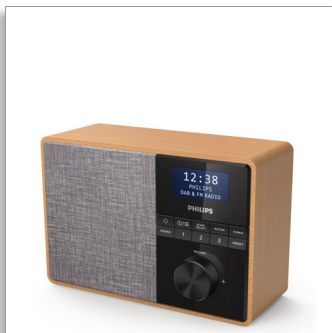

Philips
Radio portabil

DAB+
Bluetooth®

TAR5505

Radioul din bucătărie

Pregătește omleta în sunetul listei de melodii de dimineață. Pregătește cina în timp ce redai un podcast. Cu DAB+, FM și Bluetooth, acest radio portabil îți însuflețește bucătăria. În plus, cu funcția de cronometru de bucătărie, vei nimeri rețeta perfectă.

Audiție ușoară

- Excelent în bucătărie
- Difuzor de 3" pentru toată gama de frecvențe
- Afișaj clar. Cronometru de bucătărie
- Butoane în partea frontală pentru sursă, acord, presetări și altele

Integrat perfect în casa ta

Sunet

- Putere de ieșire (RMS): 5 W
- Sistem audio: Mono
- Controlul volumului: rotativ (digital)

Difuzoare

- Număr de difuzoare pentru toată gama de frecvențe: 1
- Diametru difuzor pentru toată gama de frecvențe: 3"

Design frumos care se integrează perfect

Carcasa ușoară din lemn înconjoară panoul de afișare negru lucios și difuzorul, care este acoperit cu material textil gri. Există butoane pe partea frontală a radioului pentru reglare, selectarea sursei și altele. Creșterea/reducerea volumului este controlată cu butonul rotativ elegant.