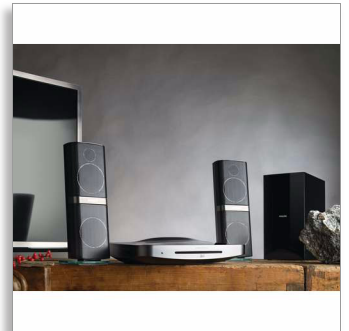

Philips
Domáce kino 2.1 3D Blu-ray so zvukom Crystal Clear Sound

Zosilňovač triedy D

Zabud. Wi-Fi a Bluetooth®
dok pre iPhone/iPod
500 W

HTB7250D

Vychutnajte si filmy a hudbu s dokonalým zvukom

Posadnutí zvukom

Nové domáce kino Philips HTB7250D s prehrávaním diskov 3D Blu-ray a zvukom 2.1 prináša bezkonkurenčnú čistotu prehrávania zvuku a skutočne presvedčivý zážitok z priestorového zvuku. Pripravte sa na nové dimenzie vašich obľúbených filmov a hudby.