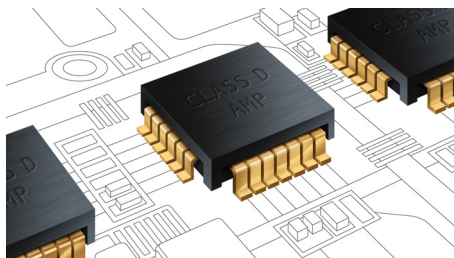

Reproduktory s mäkkou kuželovou klenbou

Jemné kuželové výškové reproduktory reprodukovávajú jasné vysoké a stredné frekvencie, ktoré zdokonaľujú celkovú čistotu zvuku z reproduktorov.

Špičkové zosilňovače triedy D