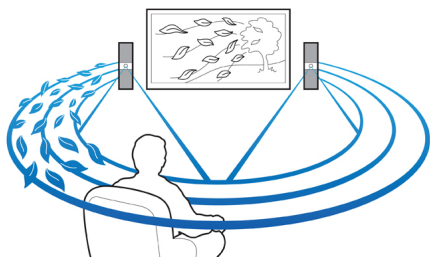

Hlavné prvky

Zvuk Crystal Clear Sound

So zvukom Crystal Clear Sound od spoločnosti Philips teraz dokážete zachytiť a oceniť každý zvukový detail v jeho realistickej podobe tak, ako to chcel umelec alebo režisér! Zvuk Crystal Clear Sound reprodukuje zdroj zvuku – či už ide o akčný film, muzikál alebo živé vystúpenie – verne, presne a bez akéhokoľvek skreslenia. Domáce kiná Philips so zvukom Crystal Clear Sound znižujú mieru spracovania zvuku na minimum, čím zachovávajú čistotu pôvodného hudobného obsahu. Výsledkom je lepšia vernosť zvuku, ktorú priamo zachytí aj Váš sluch.