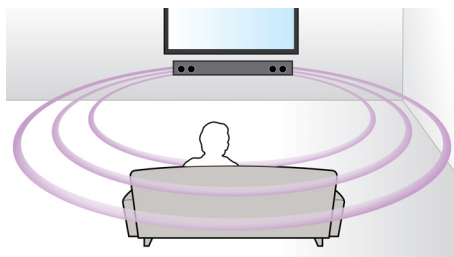

Virtuálny priestorový zvuk

Virtuálny priestorový zvuk od spoločnosti Philips vytvára bohatý a pohlcujúci priestorový zvuk pomocou systému s menej ako piatimi reproduktormi. Špičkové priestorové algoritmy verne reprodukovávajú zvukové charakteristiky, ktoré sa vyskytujú v ideálnom 5.1-kanálovom prostredí. Ľubovoľný vysokokvalitný stereofónny zdroj sa tak

premení na realistický viackanálový priestorový zvuk. Ak si chcete vychutnať fantastický priestorový zvuk, už nemusíte kupovať ďalšie reproduktory, káble ani stojany.