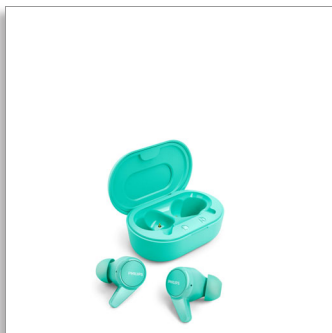

Philips
Słuchawki bezprzewodowe
true wireless

Wygodne, dopasowane słuchawki
douszne

Bardzo małe etui z funkcją
ładowania
Odporność na zachłapanie i pot
IPX4
Do 18 godzin odtwarzania

TAT1207BL

Chwyć i zabierz ze sobą

Chwyć, połącz i zabierz ze sobą! Te fantastyczne słuchawki bezprzewodowe true wireless są wyposażone w bardzo małe etui z funkcją ładowania, które możesz wsunąć do kieszeni, zapewniając sobie niezawodny i czysty dźwięk w każdym miejscu. Odporność na zachłapanie i pot IPX4 i czas odtwarzania do 18 godzin!

- Typ akumulatora (element douszny): Lithium Polymer (built-in)
- Waga akumulatora (całkowita): 7.8 g
- Pojemność akumulatora (obudowa): 280 mAh
- Pojemność akumulatora (element douszny): 40 mAh

Wymiary opakowania