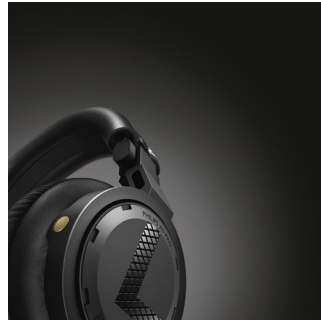

Aluminium scharnierconstructie

De Philips A5-PRO combineert een sterke constructie met een buitengewone pasvorm. Met de harde geanodiseerde afwerking en sterke, lichtgewicht aluminiumstructuur is het de perfecte metgezel voor in actieve DJ's-omgevingen.

Ontwerp met gesloten achterkant

Systeem met gesloten achterkant blokkeert omgevingsgeluid.