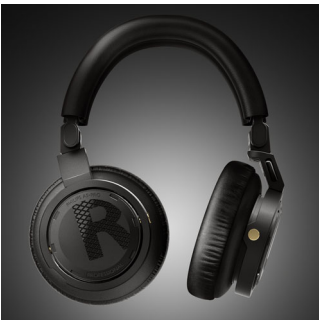

90 graden draaibare oorschelpen

De oorschelpen van deze hoofdtelefoons zijn ontworpen met de professionele DJ in gedachten en kunnen elk 90° draaien – voor gemakkelijk luisteren met één oor tijdens het mixen van de tracks. De wartel kan ook goed gebruikt worden tijdens meer ongedwongen luisteren, als tijdelijk aandacht moet worden geschonken aan geluiden van buitenaf.