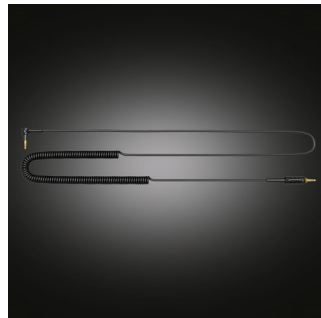

90 graden draaibare oorschelpen

De oorschelpen van deze hoofdtelefoons zijn ontworpen met de professionele DJ in gedachten en kunnen elk 90° draaien – voor gemakkelijk luisteren met één oor tijdens het mixen van de tracks. De wartel kan ook goed gebruikt worden tijdens meer ongedwongen luisteren, als tijdelijk aandacht moet worden geschonken aan geluiden van buitenaf.

Aluminium scharnierconstructie

De Philips A5-PRO combineert een sterke constructie met een buitengewone pasvorm. Met de harde geanodiseerde afwerking en sterke, lichtgewicht aluminiumstructuur is het de perfecte metgezel voor in actieve DJ's-omgevingen.

Ontwerp met gesloten achterkant

Systeem met gesloten achterkant blokkeert omgevingsgeluid.

Het spiraalsnoer is rekbaar tot 4,7 m

Geniet van meer bewegingsvrijheid met een snoer van 1,3 m lang en een spiraalgedeelte dat rekbaar is tot 4,7 m. De spiraal vermindert ook de spanning op delen die worden veroorzaakt door trekken en zorgt voor extra bereik zonder de wirwar van kabels.