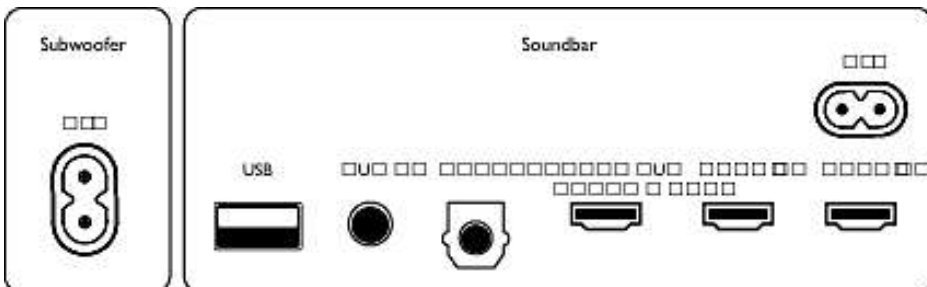

Podržani audio formati

- HDMI ARC/eARC: Dolby Atmos, Dolby Digital, Dolby Digital Plus, Dolby TrueHD, LPCM 2-kanalni, Dolby MAT
- Play-Fi: AIFF, FLAC, MP3, WAV, MPEG4 AAC, MPEG4 M4A

- Bluetooth: SBC
- HDMI IN1/IN2: Dolby Atmos, Dolby Digital, Dolby Digital Plus, Dolby TrueHD, LPCM 2-kanalni, Dolby MAT
- USB: MP3, WAV, FLAC
- Optički: Dolby Digital, LPCM 2-kanalni

Vanjska kartonska kutija

- Duljina: 105,5 cm
- Broj pakiranja: 2
- Širina: 57 cm
- Bruto masa: 20 kg
- Visina: 18 cm
- GTIN: 1 48 95229 10995 4
- Neto masa: 14,4 kg
- Tara: 5,6 kg

Praktičnost

- Daljinski upravljač
- Noćni n. rada: Ne

Kompatibilnost

- Upravljanje aplikacijom za pametni telefon / tablet

Snaga

- Napajanje glavne jedinice: 100 – 240 V AC, 50/60 Hz
- Napajanje niskotonca: 100 – 240 V AC, 50/60 Hz
- Potrošnja energije dok je niskotonac u stanju pripravnosti: < 0,5 W
- Potrošnja energije glavne jedinice u stanju pripravnosti: < 0,5 W
- Automatsko stanje pripravnosti

Dimenzije pakiranja

- Visina: 15 cm
- Vrsta pakiranja: Kutija
- Vrsta smještanja na policu: Ležeći položaj
- Širina: 103 cm
- Dubina: 42,5 cm
- Broj proizvoda u kompletu: 1
- EAN: 48 95229 10995 7
- Bruto masa: 9,3 kg
- Neto masa: 7,2 kg
- Tara: 2,1 kg

Dodatna oprema

- Dodatna oprema u kompletu: Daljinski upravljač, 1 baterija CR2025, Kabel za napajanje, Nosač za montažu na zid, Kratke upute za korisnike, Međunarodni jamstveni list

Datum izdavanja
2024-04-15

Verzija: 7.1.1

EAN: 48 95229 10995 7

© 2024 Koninklijke Philips N.V.
Sva prava pridržana.

Specifikacije su podložne promjeni bez prethodne obavijesti. Trgovačke marke su u vlasništvu tvrtke Koninklijke Philips N.V. ili njihovih odgovarajućih vlasnika.

www.philips.com