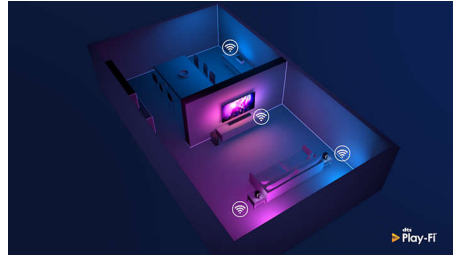

Dolby Atmos

Pojačajte dramatičnost, bez obzira na sadržaj. Ovaj soundbar, kompatibilan s Dolby Atmos, reproducira duboke i visoke tonove, stvarajući trodimenzionalni surround zvuk koji protječe iznad i oko vas.

Play-Fi. Za više prostorija i više

Jednostavna Play-Fi kompatibilnost ovaj soundbar čini zvijezdom vaše konfiguracije u više prostorija. Možete sinkronizirati zvučnike s podrškom za Play-Fi za zvuk u više prostorija ili čak konfigurirati pravi surround sustav – sve to putem aplikacije Philips Sound ili Play-Fi.