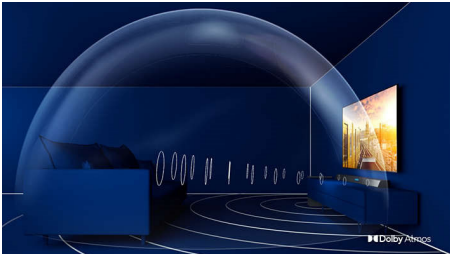

Dolby Atmos

Pojačajte dramatičnost, bez obzira na sadržaj. Ovaj soundbar, kompatibilan s Dolby Atmos, reproducira duboke i visoke tonove, stvarajući trodimenzionalni surround zvuk koji protječe iznad i oko vas.