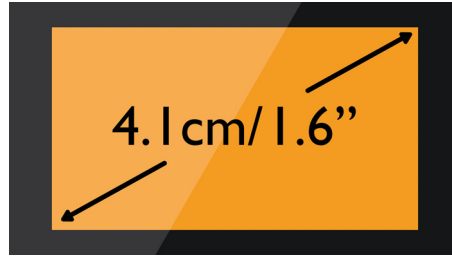

自動音量控制

自動音量控制可調和距離、訊號強度或來電者電話造成的聲音訊號變化，藉此讓您聽到的音量隨時保持穩定。在訊號較強時降低音訊放大功能，而訊號較弱時，則加大音訊放大功能。讓您得以順暢通話，不受惱人音量變化干擾。

4.1 公分 (1.6") 顯示器

4.1 公分 (1.6") 易讀琥珀色背光螢幕

設定容易

裝設簡易給您極致便利。安裝簡易的隨插即用產品

可容納 50 組姓名的電話簿

隨身攜帶您所愛對象的電話號碼：電話簿可儲存多達 50 組姓名。