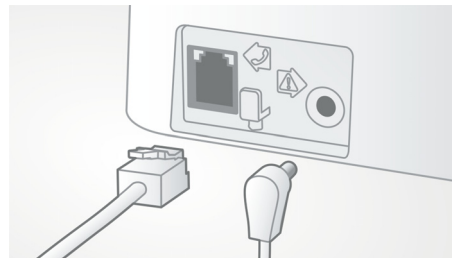

自動音量控制

自動音量控制可調和距離、訊號強度或來電者電話造成的聲音訊號變化，藉此讓您聽到的音量隨時保持穩定。在訊號較強時降低音訊放大功能，而訊號較弱時，則加大音訊放大功能。讓您得以順暢通話，不受惱人音量變化干擾。

4.1 公分 (1.6") 顯示器

4.1 公分 (1.6") 易讀琥珀色背光螢幕

設定容易

裝設簡易給您極致便利。安裝簡易的隨插即用產品

可容納 50 組姓名的電話簿

隨身攜帶您所愛對象的電話號碼：電話簿可儲存多達 50 組姓名。