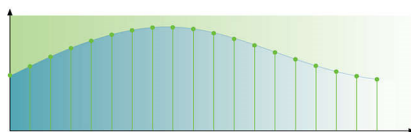

Przetw. dźwięku C/A 192 kHz/24-bit.

Dzięki próbkowaniu z częstotliwością 192 kHz uzyskuje się idealny obraz oryginalnych charakterystyk dźwiękowych. Dzięki próbkowaniu i 24-bitowej rozdzielczości można przechwycić więcej informacji z

oryginalnej analogowej fali dźwiękowej i uzyskać lepszą jakość odtwarzania dźwięku.