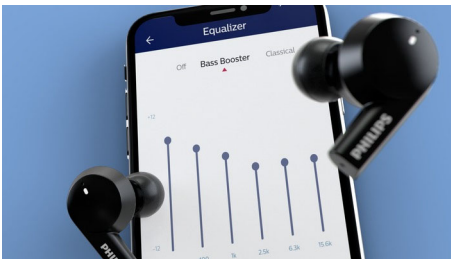

Bắt đầu buổi sáng, thư giãn về đêm

- Kết nối ổn định. Các nút điều khiển tai nghe tích hợp
- Khởi động chức năng trợ lý giọng nói trên điện thoại một cách dễ dàng
- Chống tia nước bắn và mồ hôi đạt chuẩn IPX5

PHILIPS

Những nét chính

Thiết kế đẹp mắt

Các tai nghe không dây đích thực này không chỉ có kiểu dáng đẹp mà còn cải thiện chất lượng âm thanh khi bạn đang di chuyển. Công nghệ khử tiếng ồn chủ động (ANC) lại giúp giảm tạp âm để bạn nghe nhạc rõ hơn. Chế độ khuếch đại âm thanh xung quanh để nghe rõ hơn tiếng động xung quanh trong khi nhạc vẫn phát.

Ứng dụng Philips Headphones

Ứng dụng Philips Headphones tăng âm trầm, giảm âm bổng, cho phép bạn kiểm soát hoàn toàn chế độ phát nhạc. Bạn có thể tự điều chỉnh các cài đặt âm thanh hoặc chọn kiểu âm thanh được thiết lập sẵn, cũng như chuyển đổi