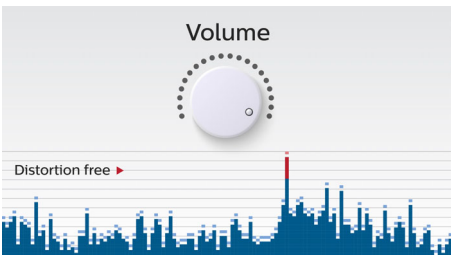

Función que evita los cortes

La función que evita los cortes permite reproducir música con una alta calidad, incluso cuando la batería

está baja. Acepta señales de entrada desde 300 mV a 1000 mV y mantiene los altavoces a salvo de los daños por distorsión. Este altavoz evita los cortes a través de un limitador IC de audio dedicado que controla la señal musical cuando atraviesa el amplificador y mantiene los picos dentro del rango del amplificador, evitando la distorsión del audio provocada por los cortes sin afectar a la potencia. La capacidad del altavoz para reproducir la potencia musical disminuye con la energía de la batería, mientras que la función que evita los cortes reduce los picos causados por la batería baja.