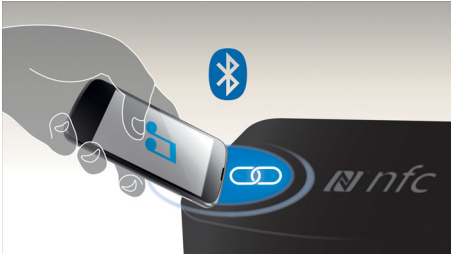

Sonido impresionante

- Rendimiento de audio avanzado con un diseño compacto
- Impresionante con 10 W RMS
- Función que evita los cortes para un sonido potente y sin distorsiones

Sencillez de uso

- Transferencia inalámbrica mediante Bluetooth
- Emparejamiento con Bluetooth con solo un toque en smartphones con NFC
- Micrófono integrado para disfrutar de llamadas en modo manos libres
- Entrada de audio para conectar prácticamente cualquier dispositivo electrónico

Diseñado para llevarlo a cualquier parte

- Batería recargable integrada para reproducir música en cualquier parte
- Utiliza tu propia correa para llevarlo a cualquier parte

PHILIPS

Destacados

Tecnología NFC

Empareja dispositivos Bluetooth fácilmente con la tecnología de un toque NFC (comunicaciones por proximidad). Solo tienes que tocar con el smartphone o la tableta con NFC la zona NFC del altavoz para encenderlo, iniciar el emparejamiento a través de Bluetooth y comenzar a transmitir música.

Transmisión inalámbrica de música

Bluetooth es una tecnología de comunicación inalámbrica de corto alcance, sólida y de bajo consumo. La tecnología permite una fácil conexión inalámbrica a iPod/iPhone/iPad u otros dispositivos Bluetooth, como smartphones, tabletas o incluso portátiles. Por eso, puedes disfrutar fácilmente de tu música favorita, el sonido de los videos o los juegos de forma inalámbrica con este altavoz.