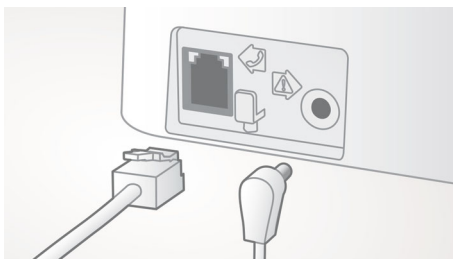

Lihntne seadistus

Ülim mugavus tänu lihtsale seadistamisele. Lihntne paigaldamine – isehäälestuv seade.