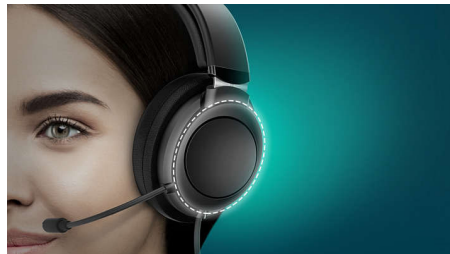

Dizajn s plochým skladaním

Roztočte to s basmi. Náušníky sa zložia naplocho a stočia dovnútra, aby sa ľahko uložili do vrecka alebo tašky. Stačí ich len zložiť a vziať so sebou.

Dialkové ovládanie na káblí.

Prijmite hovor. Pozastavte zoznam nahrávok. Všetko bez toho, aby ste sa dotkli smartfónu. Ohnutý konektor pomáha udržať slúchadlá zapojené do inteligentného zariadenia, čo je praktické, ak máte telefón vo vrecku.

Ohnutý konektor. Udržiava slúchadlá zapojené.

Pútavé matné farebné prevedenia

Pútavé matné farebné prevedenia

Skvelá zvuková izolácia vďaka

Skvelá zvuková izolácia vďaka vyhotoveniu so zatvorenou zadnou stranou