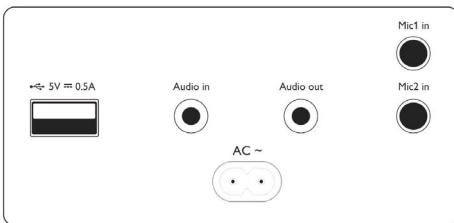

Tuotteen mitat

- Korkeus: 30.6 cm
- Leveys: 30 cm
- Syvyys: 30 cm
- Paino: 5.94 kg

Lisätarvikkeet

- Mukana tulevat lisätarvikkeet: Virtajohto, Pikaopas, Takuutodistus, Turvallisuus- ja takuutiedot

Julkaisupäivä 2024-03-26