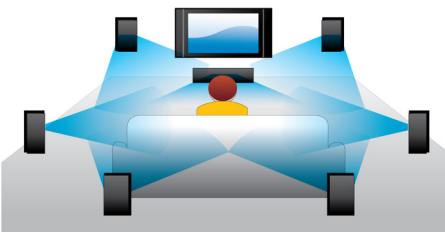

PHILIPS

In evidenza

Riproduzione Blu-ray

I dischi Blu-ray possono contenere dati ad alta definizione tra cui immagini con risoluzione 1920 x 1080. Le immagini prendono vita grazie a dettagli definiti, movimenti più fluidi e chiarezza di altissima qualità. Il formato Blu-ray consente anche di trasportare audio surround non compresso in modo che l'esperienza sonora sia davvero reale. L'alta capacità dei dischi Blu-ray consente anche di integrare numerose opzioni interattive. La navigazione scorrevole durante la riproduzione e altre funzioni interessanti come i menu a comparsa conferiscono un nuovo significato all'Home Entertainment.

Dolby TrueHD e DTS-HD MA

Le opzioni DTS-HD Master Audio e Dolby TrueHD offrono 7.1 canali di audio insuperabile tramite dischi Blu-ray. L'audio che viene riprodotto è praticamente identico a quello di uno studio di registrazione, quindi puoi ascoltare l'essenza del suono così come è stato creato all'origine. Le opzioni DTS-HD Master Audio e Dolby TrueHD completano la tua esperienza di intrattenimento ad alta definizione.