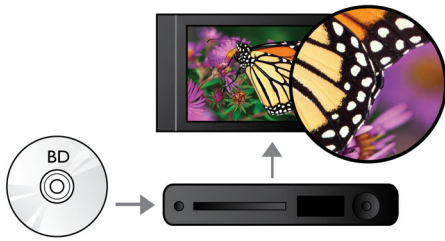

Senti di più

- Dolby TrueHD e DTS-HD MA per un audio surround HD 7.1

Partecipa di più

- USB 2.0 per riprodurre video e musica dall'unità flash USB/hard disk
- BD-Live (profilo 2.0) per contenuti aggiuntivi online su supporto Blu-ray
- Divertiti con tutti i tuoi film e la tua musica da CD e DVD
- EasyLink per controllare tutti i dispositivi HDMI CEC con un unico telecomando

PHILIPS

In evidenza

Riproduzione Blu-ray

I dischi Blu-ray possono contenere dati ad alta definizione tra cui immagini con risoluzione 1920 x 1080. Le immagini prendono vita grazie a dettagli definiti, movimenti più fluidi e chiarezza di altissima qualità. Il formato Blu-ray consente anche di trasportare audio surround non compresso in modo che l'esperienza sonora sia davvero reale. L'alta capacità dei dischi Blu-ray consente anche di integrare numerose opzioni interattive. La navigazione scorrevole durante la riproduzione e altre funzioni interessanti come i menu a comparsa conferiscono un nuovo significato all'Home Entertainment.

Dolby TrueHD e DTS-HD MA

Le opzioni DTS-HD Master Audio e Dolby TrueHD offrono 7.1 canali di audio insuperabile tramite dischi Blu-ray. L'audio che viene riprodotto è praticamente identico a quello di uno studio di registrazione, quindi puoi ascoltare l'essenza del suono così come è stato creato all'origine. Le opzioni DTS-HD Master Audio e Dolby TrueHD completano la tua esperienza di intrattenimento ad alta definizione.