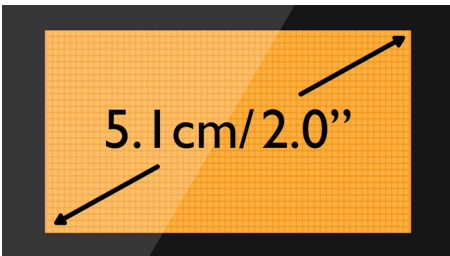

CD2954W/22

Kenmerken

Telefoonboek voor 100 namen

Altijd de telefoonnummers van belangrijke personen bij de hand: sla tot wel 100 namen in uw telefoonboek op.

Dot-matrix display van 5,1 cm (2,0")

Groot dot-matrix display van 5,1 cm (2,0")