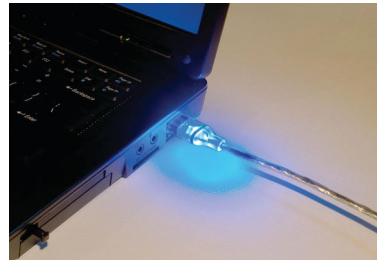

車用充電器

2 個 USB 充電連接埠 18W 輸出, 白色

規格

電源

- 輸出: 最高 18 瓦
- 最大輸入功率: DC 12 至 24V

包裝尺寸

- 包括的產品數目: 1
- 包裝尺寸 (闊 x 高 x 深): 9.5 x 17.5 x 3.5 厘米
- EAN: 48 95229 10757 1

外盒

- 產品包裝數目: 2
- GTIN: 1 48 95229 10757 8

內紙箱

- 產品包裝數目: 1
- GTIN: 2 48 95229 10757 5

產品尺寸

- 產品尺寸 (闊 x 高 x 深): 2.5 x 4.5 x 2.1 厘米

DLP4522NW/97

產品特點

LED 電源指示燈

LED 顯示器讓您在充電時隨時了解充電狀況。

同時為 2 部流動裝置充電

2 個 USB 同時為 2 部流動裝置充電

Smart Protection

智能保護預防過熱、過壓與過流情況

出版日期 2022-05-09

版本: 1.0.2

12 NC: 8670 001 66237
EAN: 48 95229 10757 1

© 2022 Koninklijke Philips N.V.
版權所有。

規格若有變更恕不另行通知。商標為 Koninklijke Philips N.V. 或其個別所有者的財產。

www.philips.com