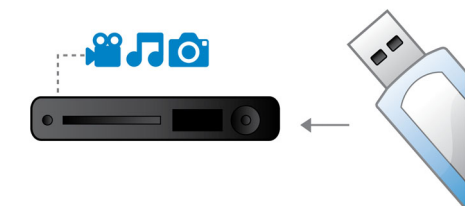

DivX มัลติมีเดีย

เล่น CD, (S)VCD, DVD, DVD+- R/RW, DivX, MP3, WMA, JPEG

EasyLink

EasyLink ช่วยให้คุณสามารถควบคุมอุปกรณ์หลายชิ้นได้ด้วยรีโมทหนึ่งเดียว เช่น เครื่องเล่น DVD, เครื่องเล่น Blu-ray, ลำโพง Soundbar, โฮมเธียเตอร์ และอุปกรณ์อื่นๆ สำหรับทีวีโดยใช้โปรโตคอลมาตรฐานอุตสาหกรรม HDMI CEC เพื่อแบ่งปันการใช้งานระหว่างอุปกรณ์ต่างๆ ผ่านสาย HDMI คุณสามารถใช้งานอุปกรณ์เชื่อมต่อทั้งหมดที่มี HDMI CEC ได้พร้อมกันเพียงกดปุ่มครั้งเดียวสามารถใช้ฟังก์ชันสแตนด์บายและการเล่นได้สะดวก

USB Media Link

Universal Serial Bus หรือ USB คือโปรโตคอลมาตรฐานที่ใช้เชื่อมต่ออย่างง่ายต่อกับคอมพิวเตอร์ ฮับอุปกรณ์พ่วง และอุปกรณ์อิเล็กทรอนิกส์ในครัวเรือน ด้วย USB Media Link คุณเพียงแคเสียบอุปกรณ์ USB เลือกภาพยนตร์ เพลง หรือภาพถ่าย แล้วเล่นได้