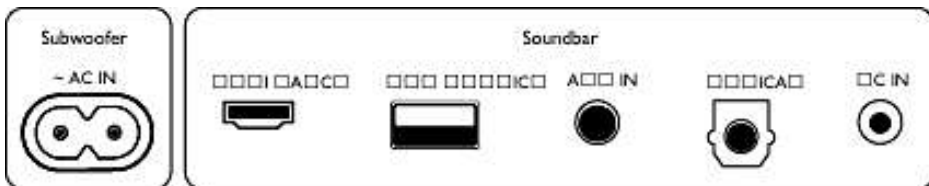

Támogatott audioformátumok

- Bluetooth: SBC
- HDMI ARC: 2 csat. LPCM
- Optikai: 2 csat. LPCM

Külső kartondoboz

- Hosszúság: 98.3 cm
- Fogyasztói csomagolások száma: 2
- Szélesség: 55.5 cm
- Bruttó tömeg: 13.04 kg
- Magasság: 24.6 cm
- GTIN: 1 48 95229 10885 8
- Nettó tömeg: 7.56 kg
- Táratömeg: 5.48 kg

Kényelem

- Távvezérlő
- Éjszakai mód: Nem

Kompatibilitás

- Vezérlés okostelefonos/táblagépes alkalmazással: Nem

Tápellátás

- Tápellátás LED-indikátora
- A mélynyomó energiafogyasztása: 20 W
- Főegység tápellátása: 100-240 V AC, 50/60 Hz
- A mélynyomó áramellátása: 100-240 V AC, 50/60 Hz
- A mélynyomó készenléti energiafogyasztása: $\leq 2\text{ W}$
- Főegység fogyasztása készenléti módban: $\leq 0,5\text{ W}$
- Automatikus készenlét

Méret csomagolással együtt

- Magasság: 21.7 cm
- Csomagolás típusa: Doboz
- Polcra helyezési mód: Fektetve
- Szélesség: 96.2 cm
- Mélység: 37.6 cm
- Tartozékok száma: 1
- EAN: 48 95229 10885 1
- Bruttó tömeg: 5.77 kg
- Nettó tömeg: 3.78 kg
- Táratömeg: 1.99 kg

Tartozékok

- Mellékelt tartozékok: Hálózati adapter, Hálózati tápkábel, Távvezérlő, 2 db AAA elem, Fali tartó, Gyors üzembe helyezési útmutató, Garanciajegy

Kialakítás

- Szín: Fekete
- Falra szerelhető

Méretek

- Főegység (sz x ma x mé): 900 x 65,5 x 91 mm
- A főegység tömege: 1,53 kg
- Mélynyomó (sz x ma x mé): 150 x 225 x 267 mm
- Mélynyomó tömege: 2,1 kg

Videó

- 3D áthurkolás: Nem

Kiadás dátuma
2024-04-15

Verzió: 10.2.2

EAN: 48 95229 10885 1

© 2024 Koninklijke Philips N.V.
Minden jog fenntartva.

A műszaki adatok előzetes figyelmeztetés nélkül változhatnak. Minden védjegy a Koninklijke Philips N.V. céget, vagy az illető jogtulajdonost illeti

www.philips.com