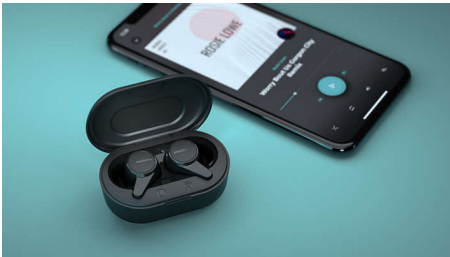

Boîtier de charge ultra-compact

Ce boîtier ultra-compact est un concentré de puissance. Entièrement chargé, le casque permet 6 heures d'autonomie, tandis que le boîtier entièrement chargé vous procure 12 heures supplémentaires. Chargez votre casque pendant 15 minutes pour une charge

rapide permettant d'obtenir une heure d'autonomie supplémentaire !