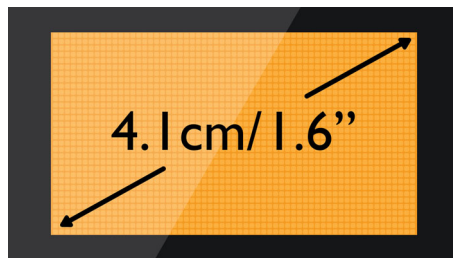

## 4,1 cm-es (1,6"-es) pontmátrix kijelző

Könnyen olvasható 4,1 cm-es (1,6"-es) pontmátrix kijelző

CD1961B/DE