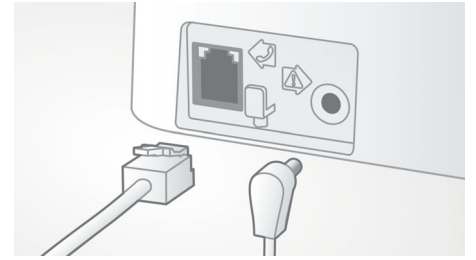

Könnyen üzembe helyezhető

Tökéletes kényelmet nyújtó könnyű üzembehelyezés. Egyszerűsített telepítés - „Plug & Play” termék