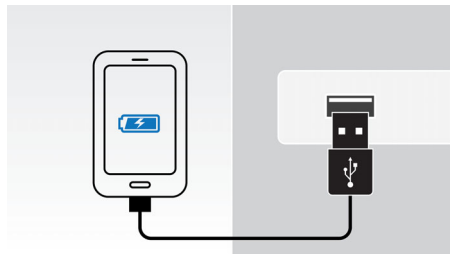

USB teisele seadmele

Lisatud mugavuseks uhkeldab see kõlar USB-liidesega teise mobiilse seadme laadimiseks isegi ajal, kui teie iPod/iPhone on dokitud.