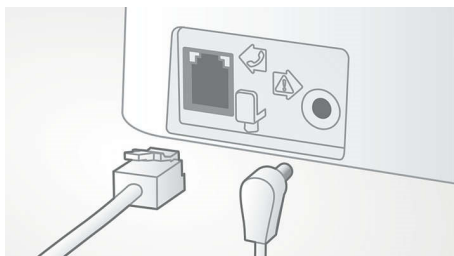

PHILIPS

Fénypontok

4,1 cm-es (1,6"-es) kijelző

Könnyen olvasható, 4,1 cm-es (1,6"-es) kijelző háttérvilágítással

Hívóazonosító*

Néha jó tudni még a hívás fogadása előtt, hogy ki a hívó fél. A Hívóazonosító funkció segítségével megtekintheti, hogy ki van a vonal másik végén.

Könnyen üzembe helyezhető

Tökéletes kényelmet nyújtó könnyű üzembehelyezés. Egyszerűsített telepítés - „Plug & Play” termék

Csúszásmentes markolat

A még nagyobb kényelem és a jobb fogás érdekében a kézbeszélő hátulja speciális bevonattal van ellátva.