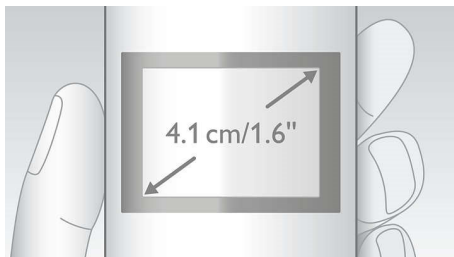

PHILIPS

Fénypontok

4,1 cm-es (1,6"-es) kijelző

Könnyen olvasható, 4,1 cm-es (1,6"-es) kijelző háttérvilágítással

Hívóazonosító*

Néha jó tudni még a hívás fogadása előtt, hogy ki a hívó fél. A Hívóazonosító funkció segítségével megtekintheti, hogy ki van a vonal másik végén.