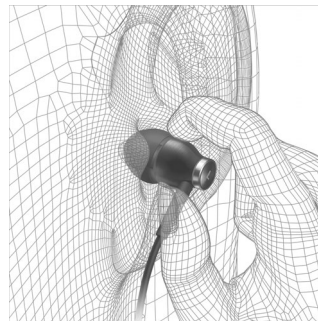

- Diamètre du haut-parleur: 13,5 millimètre
- Type: Dynamique

Connectivité

- Connexion par câble: deux parallèles, symétrique
- Longueur du câble: 1,2 m
- Connecteur: 3,5 millimètre
- Finition du connecteur: plaqué or
- Type de câble: OFC

SHS4900/10

Points forts

Événements Bass Beat

Les événements Bass Beat assurent la circulation de l'air pour une meilleure qualité sonore et des basses plus profondes.

Fiche plaquée or 24 carats

L'assurance d'une connexion plus fiable délivrant une meilleure qualité audio avec ce connecteur à finition plaqué or.

Embouts à coussin d'air

L'air situé entre le cache et le haut-parleur vous offre une sensation douce similaire à l'image d'un oreiller car il permet de réduire la pression exercée sur vos oreilles.

Haut-parleur 13,5 mm

Suffisamment petit pour un confort optimal et suffisamment grand pour fournir un son sans distorsion, d'une taille idéale pour une écoute agréable.

Tour d'oreille profilé

Placé derrière l'oreille, le tour d'oreille permet de stabiliser l'écouteur et d'obtenir ainsi des performances sonores optimales, y compris lors d'un déplacement. Correspond à la partie en contact avec l'arrière de l'oreille et qui permet de garder le casque bien en place sur la tête.

Pour un style de vie actif

Que vous fassiez du jogging, du vélo ou toute autre activité sportive, le casque reste fermement en place.

Design Flexi-Grip

Le matériau Flexi-Grip qui enveloppe les écouteurs est très doux. Il permet d'améliorer leurs performances et de prolonger leur durée de vie. Il renforce aussi la connexion du câble et la protège contre les torsions répétées provoquées par le branchement et le débranchement des écouteurs.

Date de publication
2015-10-30

Version: 1.0.7

12 NC: 8670 001 30834
EAN: 69 25970 70776 3

© 2015 Koninklijke Philips N.V.
Tous droits réservés.

Les caractéristiques sont sujettes à modification sans préavis. Les marques commerciales sont la propriété de Koninklijke Philips N.V. ou de leurs détenteurs respectifs.

www.philips.com