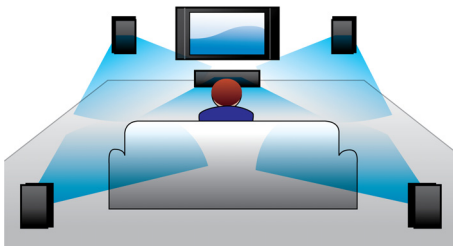

- Certifikat za DivX Ultra pruža bolju reprodukciju DivX videozapisa
- EasyLink za upravljanje svim HDMI CEC uređajima jednim daljinskim upravljačem
- HDMI za filmove visoke rezolucije i kvalitetu slike
- Reproducira sadržaje s DVD-a, VCD-a, CD-a i USB uređaja
- Audio ulaz za uživanje u glazbi s uređaja iPod/iPhone/MP3 reproduktora

Dizajniran za bolji dojam kina kod kuće

- Moderan dizajn nadopunjuje vaše kućno okruženje

PHILIPS

Istaknute značajke

Dolby Digital

Budući da Dolby Digital, vodeći svjetski standard za digitalni višekanalni zvuk, koristi postupak kojim ljudsko uho prirodno obrađuje zvuk, iskusit ćete vrhunsku kvalitetu prostornog surround zvuka.

HDMI za HD filmove

HDMI je izravna digitalna veza koja omogućava prijenos digitalnim HD videosignala, kao i digitalnih višekanalnih audiosignala. Uklanjajući potrebu za pretvorbom u analogne signale, pruža savršenu sliku i zvuk, u potpunosti bez šuma. U filmovima standardne rezolucije sada možete uživati uz pravi visoku rezoluciju koja pruža više detalja i prirodniju sliku.