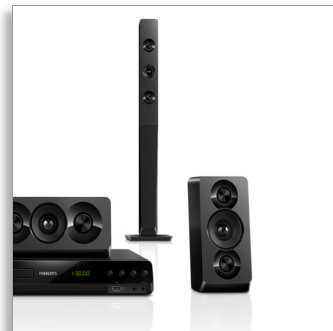

Philips
5.1-kanalno kućno kino

DVD
USB 2.0

HTD5540

Snažan surround zvuk s dubokim zvukom, poput onoga u kinu

Unesite snagu kina u svoj dom! Ovo se kućno kino tvrtke Philips odlikuje zvučnicima s dvostrukim bas kanalima koji pružaju snažni surround zvuk od 1000 W te Full HD 1080p rezolucijom kod reprodukcije DVD medija.

Izvrstan doživljaj slušanja

- RMS snaga od 1000 W pruža odličan zvuk za filmove i glazbu
- Dolby Digital za vrhunski filmski doživljaj
- Izložene pogonske jedinice za snažan surround zvuk

Jednostavno uživajte u zabavi