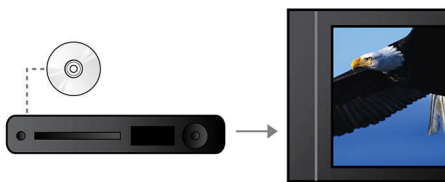

Оживляет аудио и видео записи

- Видео ЦАП 12 бит/108 МГц для четкого и естественного изображения
- Усовершенствованный усилитель класса D для насыщенного и мощного звучания
- Объемное звучание Dolby Digital и Pro Logic II
- Набор баллов караоке для проведения дома веселых музыкальных конкурсов

Простота установки

- Разъемы Easy-fit™ с цветной маркировкой для упрощения настройки

PHILIPS

Основные особенности

Воспроизводит все

Воспроизведение практически любого диска - CD, (S)VCD, DVD, DVD+R, DVD-R, DVD+RW, DVD-RW или DVD+R DL. Оцените непревзойденную свободу и удобство за счет воспроизведения всех дисков на одном устройстве.

Dolby Digital и Pro Logic II

Встроенный декодер Dolby Digital устраняет необходимость иметь внешний декодер за счет обработки всех шести аудиоканалов для создания эффекта объемного звука и поразительно естественной и динамически реалистичной атмосферы звучания. Декодер Dolby Pro Logic II дает пять каналов объемной обработки звука от любого стереофонического источника.