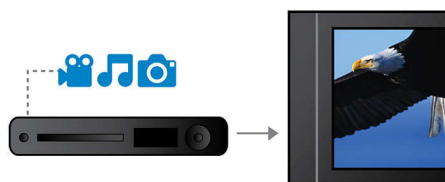

Воспроизводит все