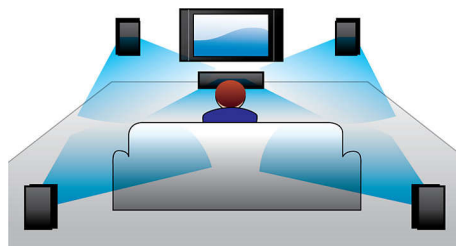

Простота установки

- Разъемы Easy-fit™ с цветной маркировкой для упрощения настройки

PHILIPS

Основные особенности

Воспроизводит все

Воспроизведение практически любого диска - CD, (S)VCD, DVD, DVD+R, DVD-R, DVD+RW, DVD-RW или DVD+R DL. Оцените непревзойденную свободу и удобство за счет воспроизведения всех дисков на одном устройстве.

Dolby Digital и Pro Logic II

Встроенный декодер Dolby Digital устраняет необходимость иметь внешний декодер за счет обработки всех шести аудиоканалов для создания эффекта объемного звука и поразительно естественной и динамически реалистичной атмосферы звучания. Декодер Dolby Pro Logic II дает пять каналов объемной обработки звука от любого стереофонического источника.