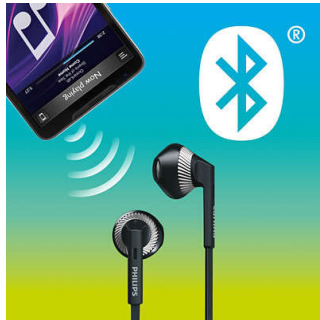

Kõrva kuju järgi loodud disain tagab igapäevase mugava ja täpse sobivuse.

Suured kõlaridraiverid

Kvaliteetsed 14,2 mm kõlaridraiveritega kõrvaklapid koos bassikanaliga, mis tagab rikkaliku bassi.

Võimsad magnetid

Võimsad magnetid lisavad bassihelidele võimsust

Toetab Bluetoothi versiooni 4.1

Ühendage oma nutiseade Bluetoothi abil kõrvaklappidega ja nautige kristallset muusikat ja telefonikõnesid ilma juhtmeteta.

Mittesassiminev lame juhe

Lame juhe püsib alati sileda ja puntravabana.

Juhtmeta muusika ja kõned

Nautige muusikat ja telefonikõnesid ilma juhtmeteta. Lihtsasti kasutatav juhtpult võimaldab vahetada lugusid, kontrollida helitugevust ja vastata kõnedele.