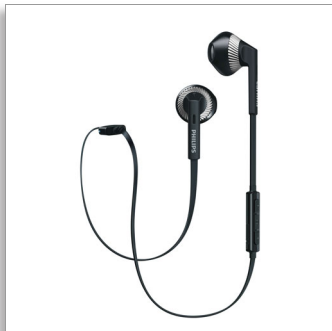

Philips
Bluetoothiga kõrvaklapid

14,2 mm draiverid / avatud
tagaosa
Nööpkõrvaklapid
Lame juhe

SHB5250BK

Juhtmeta vabadus, võimas heli

Loodud kõrvadega sobituma

Need juhtmeta Philips MyJam FreshTones BT kõrvaklapid pakuvad vabadust liikvel olles, tagades tänu 14,2 mm draiveritele võimsa bassi ja tänu nutikale disainile täiusliku sobivuse teie kõrvadega.

Alati kasutamiseks valmis

- Flex-gripi juhtmekaitse parandab vastupidavust ja ühenduvust.
- Juhtmeta muusika ja kõnede kontrollimine

Kuulake kauem

- Loodud kõrvadega mugavalt sobituma
- Mittesassiminev lame juhe on liikvel olles mugav.
- Bluetoothi versiooni 4.1 ja HSP/HFP/A2DP/AVRCP tugi

Nautige kvaliteetset heli

- 14,2 mm kõlaridraiverid tagavad võimsa heli ja rikkaliku bassi
- Võimsad magnetid lisavad bassihelidele võimsust

PHILIPS

Bluetoothiga kõrvaklapid
14,2 mm draiverid / avatud tagaosa Nööpkõrvaklapid, Lame juhe

Kõrva kuju järgi loodud disain tagab igapäevase mugava ja täpse sobivuse.

Suured kõlaridraiverid

Kvaliteetsed 14,2 mm kõlaridraiveritega kõrvaklapid koos bassikanaliga, mis tagab rikkaliku bassi.

Võimsad magnetid