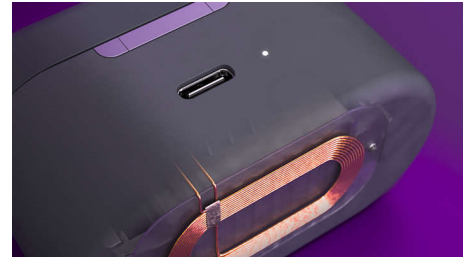

35 ore di riproduzione con la custodia

Con gli auricolari e la custodia completamente carichi, puoi portare con te più di un giorno di riproduzione. Inoltre, la musica si interrompe se rimuovi un auricolare, per non perdere nemmeno un beat. La custodia compatibile con tecnologia Qi può essere ricaricata in modalità wireless o tramite USB-C.

App Philips Headphones

Con l'app Philips Headphones puoi regolare il livello di riduzione del rumore passando da una modalità preimpostata all'altra, con la possibilità di utilizzare l'applicazione per attivare la cancellazione del rumore del vento. L'equalizzatore consente di regolare con precisione i suoni in base alle tue preferenze.

Associazione rapida. Comandi tattili

I comandi tattili semplificano tutto e Google Fast Pair consente di associare le cuffie a un dispositivo Android compatibile con un solo tocco. Quando le cuffie si trovano vicino al dispositivo Android, ti viene chiesto automaticamente se desideri collegarle.

Sensore IR

Sensore IR. La musica viene messa in pausa quando togli un auricolare

cuscinetti in silicone

Cuscinetti in silicone in sette misure

Resistenza a schizzi e sudore IPX4

Resistenza agli schizzi e al sudore IPX4, in qualsiasi condizione climatica