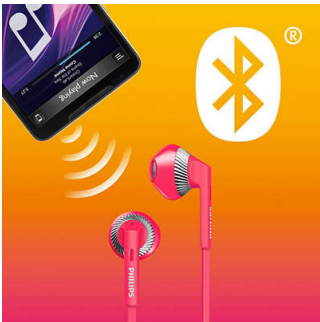

Le système Flex-grip caoutchouté protège les câbles des dommages et prolonge leur durée de vie.

Haut-parleurs de grande taille

Haut-parleurs de qualité de 14,2 mm avec des événements de basse sur les écouteurs qui assurent des basses puissantes.

Aimants puissants

Les aimants puissants améliorent la qualité des basses

Compatible avec la version Bluetooth® 4.1

Apparez votre smartphone à votre casque via Bluetooth® pour écouter de la musique ou passez

des appels téléphoniques sans fil, en toute liberté et sans vous encombrer de câbles.

Câble plat anti-nœuds

Le câble plat anti-nœuds compact et élégant évite les nœuds en permanence.

Musique et appels sans fil

Profitez de la liberté d'écouter de la musique et de passer vos appels téléphoniques sans vous encombrer d'un câble. Changez de morceau, contrôlez le volume et répondez à vos appels grâce à une télécommande simple à utiliser.