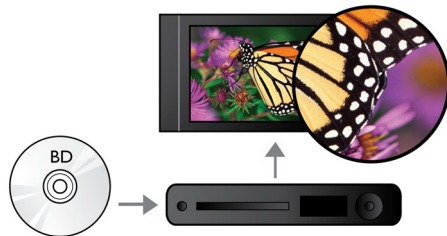

- Blu-ray Disc reprodukcija za oštru sliku pune HD rezolucije od 1080p
- BD-Live* (Profile 2.0) za uživanje u dodatnom Blu-ray sadržaju na mreži
- Deep Color za živopisnu sliku s više od milijardu boja
- EasyLink za upravljanje svim HDMI CEC uređajima jednim daljinskim upravljačem

PHILIPS

Istaknute značajke

Dolby Virtual Speaker

Dolby Virtual Speaker je sofisticirana tehnologija virtualizacije zvuka koja proizvodi bogat, prožimajući surround zvuk iz sustava s dva zvučnika. Vrlo napredni prostorni algoritmi vjerno repliciraju značajke zvuka koje su prisutne u idealnom 5.1-kanalnom okruženju. DVD reprodukcija poboljšana je proširenjem 2-kanalnog okruženja. Kada se obradi tehnologijom Dolby Pro Logic II, svaki vrlo kvalitetni stereo izvor pretvorit će se u realističan, višekanalni surround zvuk. Nema potrebe za kupnjom dodatnih zvučnika, kabela ili postolja za zvučnike kako biste mogli uživati u zvuku koji ispunjava sobu.

Blu-ray Disc reprodukcija

Blu-ray Disc mediji imaju kapacitet za podatke visoke rezolucije, zajedno sa slikom rezolucije 1920 x 1080 koja inače definira sliku visoke rezolucije. Scene oživljavaju kako uočavate detalje, pokreti glatko teku, a slika postaje kristalno čista. Blu-ray pruža i nekomprimirani surround zvuk koji vaš zvučni doživljaj čini nevjerovatno stvarnim. Veliki kapacitet pohrane Blu-ray Disc medija omogućava ugradnju mnoštva interaktivnih mogućnosti. Jednostavna navigacija tijekom reprodukcije i druge uzbuđujuće značajke poput skočnih izbornika nose jednu potpuno novu dimenziju u kućnu zabavu.

BD-Live (Profile 2.0)

BD-Live dodatno obogaćuje vaš svijet visoke rezolucije. Primajte najnoviji sadržaj jednostavnim povezivanjem Blu-ray Disc reproduktora s internetom. Čekaju vas uzbuđujući noviteti, kao što su ekskluzivni sadržaji za preuzimanje, događaji uživo, razgovori uživo, igre i kupnja na mreži. Uхватite val visoke rezolucije uz Blu-ray Disc reprodukciju i BD-Live.