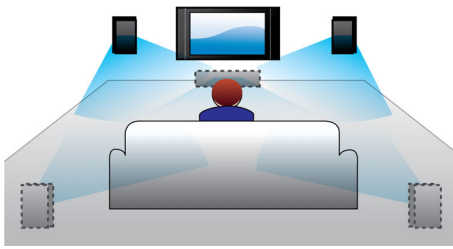

Philips
2.1-kanalno kućno kino

Blu-ray Disc reprodukcija

HTS7200

Jasnoća u svakom detalju zvuka

uz reprodukciju Blu-ray Disc medija

Budite dijelom novog HD iskustva uz ovo moderno Blu-ray kućno kino napravljeno od aluminijskog i stakla. Visokotonci s mekanom kupolom ugrađeni u njegove visokokvalitetne zvučnike daju vrhunsku kvalitetu zvuka. Gledanje filmova više nikada neće biti isto.

Dizajn koji će uljepšati vaš životni prostor

- Moderan dizajn s aluminijskom završnom obradom i staklenim postoljima
- Kontrole na ploči osjetljivoj na dodir za laku reprodukciju i kontrolu glasnoće

Povežite uređaj i uživajte u svim oblicima zabave

PHILIPS

Istaknute značajke

Dolby Virtual Speaker

Dolby Virtual Speaker je sofisticirana tehnologija virtualizacije zvuka koja proizvodi bogat, prožimajući surround zvuk iz sustava s dva zvučnika. Vrlo napredni prostorni algoritmi vjerno repliciraju značajke zvuka koje su prisutne u idealnom 5.1-kanalnom okruženju. DVD reprodukcija poboljšana je proširenjem 2-kanalnog okruženja. Kada se obradi tehnologijom Dolby Pro Logic II, svaki vrlo kvalitetni stereo izvor pretvorit će se u realističan, višekanalni surround zvuk. Nema potrebe za kupnjom dodatnih zvučnika, kabela ili postolja za zvučnike kako biste mogli uživati u zvuku koji ispunjava sobu.