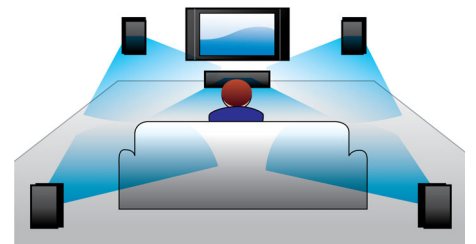

Dolby TrueHD i DTS-HD

Uz Dolby TrueHD i DTS-HD Master Audio Essential sadržaji s Blu-ray Disc medija najbolje će zvučati. Reproducirani zvuk gotovo se ne razlikuje od studijskog originala, tako da ćete čuti točno ono što trebate čuti. Dolby TrueHD i DTS-HD Master Audio Essential upotpunit će vaš doživljaj zabave u visokoj rezoluciji.