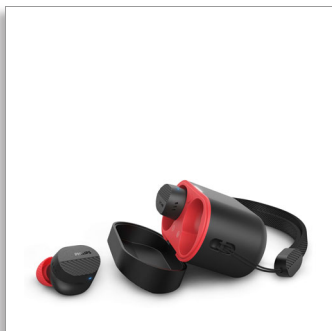

Philips
Ekte trådløse
hodetelefoner

Detaljert, naturlig lyd

Pro-støyundertrykking
Tydeligere samtaler på farten
Pålitelig passform i øret

TAA5508BK

Ingen trening uten

Disse støyreduserende trådløse sportshodetelefonene motiverer til bevegelse. Hør musikk og podcaster med fantastisk lyd, og snakk klart og tydelig hvis noen ringer under økten. Den funksjonelle passformen holder øreproppene pent på plass.