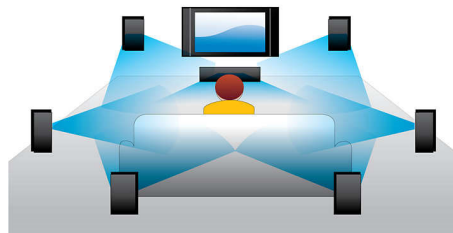

Dolby TrueHD

Dolby TrueHD bietet besten Sound von Ihren Blu-ray Discs. Die Audiowiedergabe ist praktisch nicht zu unterscheiden vom Studio-Master. So hören Sie das, was Sie laut Hersteller hören sollten. Dolby TrueHD vervollständigt ihr hochauflösendes Home Entertainment Erlebnis.