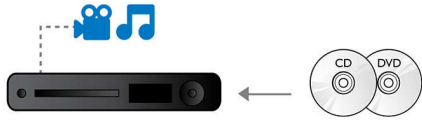

Besonderheiten

Filme und Musik genießen

Genießen Sie all Ihre Filme und Ihre Musik von CDs und DVDs