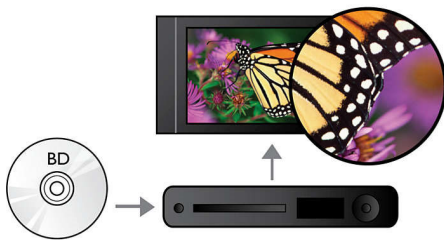

Vielseitige Positionierung

- Kann auf den Tisch gestellt oder an der Wand montiert werden
- Vertikale Aufstellung für ästhetische & platzsparende Geräte

Mehr hören

- Dolby TrueHD für HiFi-Sound
- DTS 2.0, Digital-Ausgang

PHILIPS

Besonderheiten

Filme und Musik genießen

Genießen Sie all Ihre Filme und Ihre Musik von CDs und DVDs

Wiedergabe von Blu-ray Discs

Blu-ray Discs können hochauflösende Daten wie Fotos mit einer Auflösung von 1920 x 1080, die für hochauflösende Bilder steht, speichern. Szenen werden zum Leben erweckt, indem Details hervorstechen, Bewegungen flüssig werden und Bilder kristallklar sind. Blu-ray bietet zudem unkomprimierten Surround-Sound – so wird Ihr Klangerlebnis unglaublich wirklichkeitsgetreu. Die hohe Speicherkapazität von Blu-ray Discs ermöglicht auch den Einbau interaktiver Funktionen. Nahtlose Navigation während der Wiedergabe und andere spannende Funktionen wie Pop-up-Menüs bringen eine neue Dimension in das Home Entertainment.

Zertifiziertes DivX Plus HD

DivX Plus HD auf Ihrem Blu-ray-Player und/oder DVD-Player bietet die neueste DivX-

Technologie, damit Sie HD-Videos und Filme aus dem Internet direkt auf Ihrem Philips HDTV oder PC genießen können. DivX Plus HD unterstützt die Wiedergabe von DivX Plus-Inhalten (H.264 HD Video mit hochwertigem AAC-Format in einem MKV-Dateicontainer) und auch frühere Versionen von DivX Video bis zu 1080p. DivX Plus HD bietet Ihnen ein echtes HD Digital Video-Erlebnis.