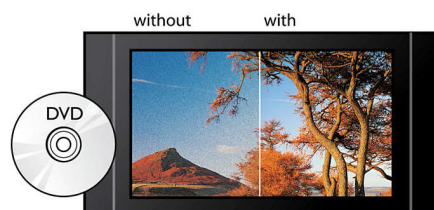

DVD Video-Upscaling

HDMI 1080p Upscaling liefert kristallklare Bilder. DVD-Filme in Standardauflösung können Sie jetzt in High Definition-Auflösung genießen – mit besserem Detailkontrast und wirklichkeitsgetreueren Bildern. Progressive Scan (durch das "p" in "1080p" gekennzeichnet) eliminiert die auf Fernsehbildschirmen vorherrschende Zeilenstruktur, wodurch ebenfalls makellos scharfe Bilder erzeugt werden. Außerdem können über HDMI unkomprimierte digitale HD-Videosignale und digitale Mehrkanal-Audiosignale direkt und

digital übertragen werden. Weil keine Umwandlung auf Analogsignale mehr erforderlich ist, liefert HDMI perfekte Bild- und Tonqualität ohne jedes Rauschen.