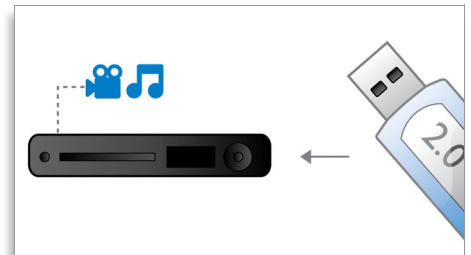

Hitra povezava USB 2.0

Univerzalno zaporedno vodilo ali USB (Universal Serial Bus) je standardni protokol za enostavno povezovanje računalnikov, zunanjih enot in naprav s področja zabavne elektronike. Naprave s hitrim vmesnikom USB se ponašajo s hitrostjo prenosa podatkov do 480 Mb/s – medtem ko ta pri prvotnih pogonih USB znaša le 12 Mb/s. Hitra povezava USB 2.0 vam omogoča, da samo priključite napravo USB, izberete film, glasbo ali fotografijo, in že lahko uživate v predstavi.