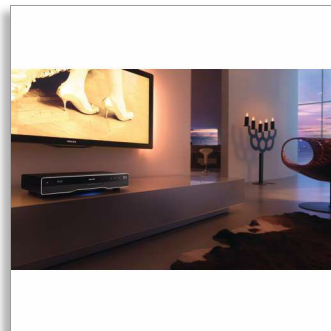

Philips 9000 series
Predvajalnik Blu-ray

Slikovni procesor Qdeo

TI Burr-Brown DAC

BDP9500

Resničnost ni več samo ena

Prepusite se pravemu razvedrilu s popolnim zvokom in sliko, ki sta tako pristna, da tekmujeta z resničnostjo. Elegantni vrhunski predvajalnik Blu-ray vam prinaša živo in kristalno čisto sliko ter zvok izjemne kakovosti.

Slišite več

- Dolby TrueHD in DTS-HD MA za prostorski zvok HD 7.1
- TI Burr-Brown DAC za izjemno podrobno reprodukcijo zvoka
- Ločeno toroidno napajanje za čist zvok brez šumov

Doživite več

- Masivno 3-milimetrsko aluminijasto ohišje zagotavlja optimalno delovanje
- Na dotik občutljive tipke za zanesljiv in preprost dostop
- BD-Live (profil 2.0) za predvajanje dodatne spletne vsebine s plošč Blu-ray
- Hitra povezava USB 2.0 za predvajanje videoposnetkov/glasbe s pogona USB z bliskovnim pomnilnikom
- EasyLink za upravljanje vseh naprav HDMI CEC z enim daljinskim upravljalnikom