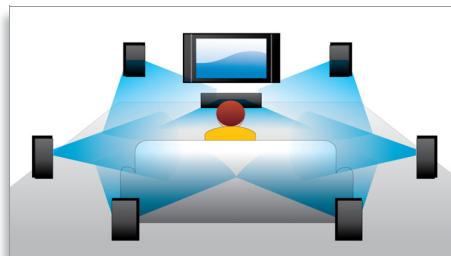

Dolby TrueHD in DTS-HD MA

DTS-HD Master Audio in Dolby TrueHD ustvarjata 7.1-kanalni najnatančnejši zvok s plošč Blu-ray. Razlike med reproduciranim zvokom in studijskim izvornikom so neopazne, zato slišite pristen zvok, kot so si ga zamislili

ustvarjalci. DTS-HD Master Audio in Dolby TrueHD dopolnjujeta razvedrilo v visoki ločljivosti.