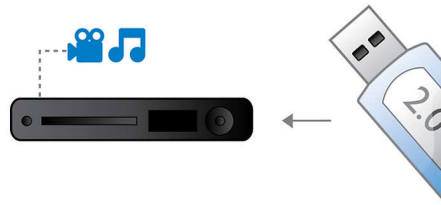

PHILIPS

Points forts

DivX multimédia

Lecture de CD, (S)VCD, DVD, DVD+- R/RW, DivX, MP3, WMA, JPEG

Traitement vidéo 12 bits/108 MHz

Le convertisseur vidéo numérique/analogique 12 bits haut de gamme conserve tous les détails de la qualité d'image authentique. Il reproduit les nuances subtiles et les dégradés de couleurs, produisant une image plus naturelle et plus vive. Les limites du convertisseur 10 bits standard sont particulièrement flagrantes lorsque vous utilisez des grands écrans et des projecteurs.

Balayage progressif

Le balayage progressif double la résolution verticale de l'image. Vous obtenez ainsi des images beaucoup plus nettes. Au lieu d'envoyer la trame des lignes impaires et celle des lignes paires l'une après l'autre, le système envoie les deux trames en même temps. Une image

complète, à résolution maximale, est créée instantanément. À une telle vitesse, votre œil perçoit une image plus nette ne présentant pas de structure de ligne.

Port USB 2.0 ultrarapide

L'USB (Universal Serial Bus) est un protocole permettant de relier facilement des ordinateurs, des périphériques et des équipements électroniques grand public. Les appareils USB ultrarapides ont un taux de transfert de données allant jusqu'à 480 Mbit/s (il était de 12 Mbit/s sur les premiers appareils USB). Avec le port USB 2.0 ultrarapide, vous n'avez qu'à brancher votre appareil USB, sélectionner un film, un titre ou une photo et lancer la lecture.