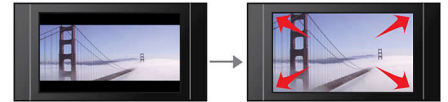

Balayage progressif

Le balayage progressif double la résolution verticale de l'image. Vous obtenez ainsi des images beaucoup plus nettes. Au lieu d'envoyer la trame des lignes impaires et celle des lignes paires l'une après l'autre, le système envoie les deux trames en même temps. Une image

complète, à résolution maximale, est créée instantanément. À une telle vitesse, votre œil perçoit une image plus nette ne présentant pas de structure de ligne.

Port USB 2.0 ultrarapide

L'USB (Universal Serial Bus) est un protocole permettant de relier facilement des ordinateurs, des périphériques et des équipements électroniques grand public. Les appareils USB ultrarapides ont un taux de transfert de données allant jusqu'à 480 Mbit/s (il était de 12 Mbit/s sur les premiers appareils USB). Avec le port USB 2.0 ultrarapide, vous n'avez qu'à brancher votre appareil USB, sélectionner un film, un titre ou une photo et lancer la lecture.

Création de MP3 d'une seule touche

Convertissez les contenus de vos CD préférés en fichiers MP3 sur votre appareil Philips et enregistrez-les directement sur une clé USB ou

sur votre baladeur multimédia via un câble USB. Profitez du confort de pouvoir créer des fichiers MP3 depuis votre salon, sans ordinateur et même pendant la lecture du CD à convertir.

Screen Fit

Grâce à la fonction Screen Fit, l'image remplit tout l'écran, quel que soit le programme que vous regardez, et sur tout type de téléviseur. Finis les réglages fastidieux pour faire disparaître les bandes noires en haut et en bas de l'écran. Appuyez simplement sur le bouton d'adaptation à la taille de l'écran, sélectionnez le format de votre choix et profitez de votre film en plein écran.