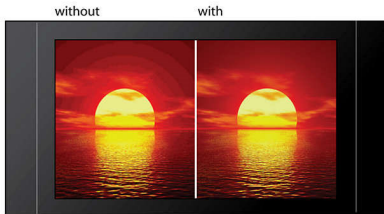

Points forts

DivX multimédia

Lecture de CD, (S)VCD, DVD, DVD+- R/RW, DivX, MP3, WMA, JPEG

Traitement vidéo 12 bits/108 MHz

Le convertisseur vidéo numérique/analogique 12 bits haut de gamme conserve tous les détails de la qualité d'image authentique. Il reproduit les nuances subtiles et les dégradés de couleurs, produisant une image plus naturelle et plus vive. Les limites du convertisseur 10 bits standard sont particulièrement flagrantes lorsque vous utilisez des grands écrans et des projecteurs.