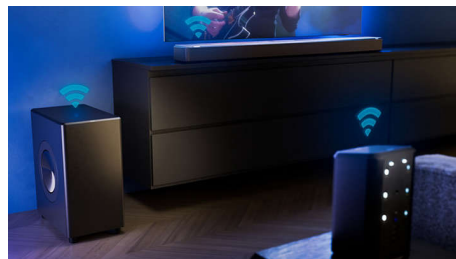

Philips bezvadu mājas sistēma

Šis ar Play-Fi saderīgais FW1 basu skaļrunis ļauj izveidot jūsu ideālo mājas kinozāles skaņu. Izveidojiet savienojumu ar Fidelio Soundbar skaļruni, lai palielinātu filmu un mūzikas ietekmi ar perfekti kontrolētu basu bez izkropļojumiem, pat lielā skaļumā. Pievienojiet pārī savienotus bezvadu skaļruņus un izveidojiet patiesi telpiskas skaņas sistēmu.