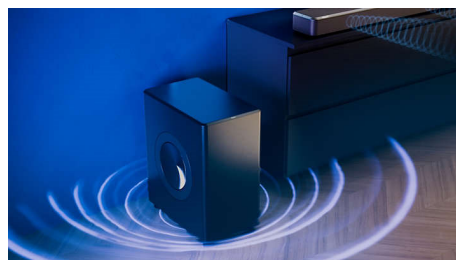

Skatienu piesaistošs izskats

Šis skatienu piesaistošais FW1 basu skaļrunis lieliski saskan ar Fidelio FB1 Soundbar skaļruni. Slīpās malas apdare ir veidota no Muirhead ādas antracīta krāsā, bet augšējā virsma – no matēta metāla. Redzamie divu pasīvo skaļruņu elementi ir apstrādāti ar metāla materiālu, kas maigi atstaro apgaismojumu.

Philips bezvadu mājas sistēma

Šis ar Play-Fi saderīgais FW1 basu skaļrunis ļauj izveidot jūsu ideālo mājas kinozāles skaņu. Izveidojiet savienojumu ar Fidelio Soundbar skaļruni, lai palielinātu filmu un mūzikas ietekmi ar perfekti kontrolētu basu bez izkropļojumiem, pat lielā skaļumā. Pievienojiet pārī savienotus bezvadu skaļruņus un izveidojiet patiesi telpiskas skaņas sistēmu.

Inteliģents bass

Savienojot šo Fidelio FW1 basu skaļruni pārī ar Philips Soundbar skaļruni, skaļruņiem vai TV*, notiek brīnumu lietas. Basu skaļrunis nosaka, ar ko tas ir savienots pārī un automātiski pārņem kontroli pār zemākajām frekvencēm, ļaujot pārī savienotajām ierīcēm rūpēties par vidējām un augstajām frekvencēm. Rezultāts: vēl lielāka bagātība un nianšes.