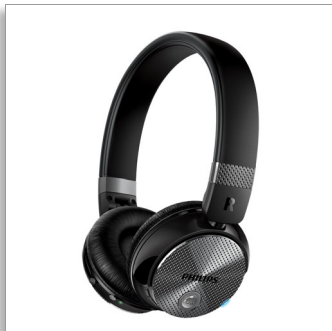

Philips
Bezdrátová sluchátka
s potlačením šumu

32mm reproduktory / uzavřená

Na uši
Měkké polstrování sluchátek
Kompaktní skládací

SHB850NC

Více zvuku, méně hluku

bezdrátově

Žádné kabely, žádný hluk, žádné kompromisy. Ponořte se do hudby s pokročilou technologií aktivního potlačení hluku ActiveShield™. Připojte se bezdrátově pomocí párování NFC jedním klepnutím, vychutnejte si hudbu a organizujte si hovory pomocí chytrého ovládání na polstrování.

Umění potlačení hluku

- Technologie potlačení hluku ActiveShield™ redukuje hluk až o 97 %

Čistý a přirozený zvuk

- 32mm neodymové reproduktory zajišťují přesný zvuk
- Vysoce kvalitní Bluetooth 4.0
- Měkké ergonomické náušníky pro dlouhodobé pohodlné nošení

Pro pohodlnější život

- Pohodlné volání handsfree s mikrofonom a technologií Bluetooth® 4.0
- Ovládejte hovory, hudbu a hlasitost pomocí přepínačů na náušníku
- Snadné párování NFC jedním klepnutím
- Nabíjecí baterie nabízí až 16 hodin bezdrátového přehrávání hudby
- Funkce Multi-point umožní přehrávat hudbu a telefonovat na dvou přístrojích současně.
- Aktivujte aplikace Siri a Google Now stisknutím tlačítka na náušníku
- Zvukový kabel navíc znamená, že hudba může hrát dál bez napájení
- Kompaktní skládání pro snadné přenášení a skladování

PHILIPS

Bezdrátová sluchátka s potlačením šumu
32mm reproduktory / uzavřená Na uši, Měkké polstrování sluchátek, Kompaktní skládací

SHB8850NC/00

Přednosti

32mm reproduktory s vysokým rozlišením

Jemně vyladěné 32mm neodymové reproduktory v kombinaci s uzavřeným designem akustického systému a těsněním přes uši poskytují skvělý a působivý přesný zvuk.