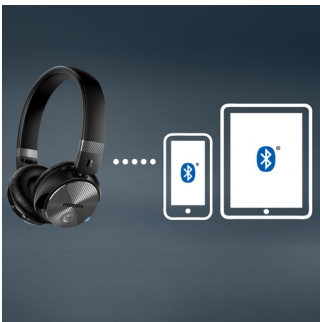

Multi-point

Funkce Multi-point vám umožní připojit sluchátka Philips Bluetooth současně ke dvěma zařízením s aktivní technologií Bluetooth. Jednoduše obě zařízení spárujte a užívejte si filmy i hudbu – a mezitím můžete snadno telefonovat.

Nabíjecí baterie

Vychutnejte si 16 hodin nepřetržitého přehrávání hudby i s aktivními funkcemi

Bluetooth a aktivní potlačení hluku; 28 hodin, když je aktivní pouze Bluetooth a 33 hodin, když je aktivní pouze funkce ANC.