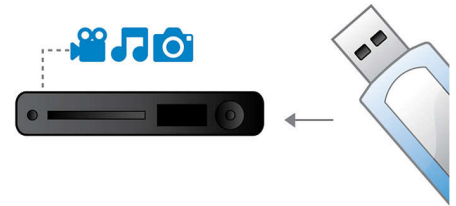

Aansluitingen voor allerlei bronapparaten

- USB Media Link voor weergave van media vanaf USB Flash Drives

PHILIPS

DVD-speler
USB 2.0

Kenmerken

12-bits/108-MHz videoverwerking

12-bits Video DAC is een superieure digitaal-naar-analoog converter die elk detail van de authentieke beeldkwaliteit behoudt. De converter geeft subtiele schaduwen en vloeiendere kleurgradaties weer, zodat het beeld levendiger en natuurlijker wordt. De beperkingen van de traditionele 10-bits DAC worden met name duidelijk wanneer grote schermen en projectors worden gebruikt.

Speelt alles af

Geeft vrijwel elk gewenst discformaat weer:
CD, (S)VCD, DVD, DVD+R, DVD-R,

DVD+RW, DVD-RW of DVD+R DL. Speel al uw discs af op één apparaat en ervaar ongeëvenaarde flexibiliteit en afspeelgemak.

Aanpassing aan scherm

Wat u ook kijkt en op welke TV dan ook, met de functie voor aanpassing aan het scherm wordt het hele scherm gevuld met het beeld. Geen vervelende zwarte balken meer boven en onder het beeld, zonder dat u dit zelf hoeft aan te passen. Druk op de knop voor aanpassing aan het scherm, kies het formaat en bekijk uw film op volledig scherm.

TAEP200W/12

USB Media Link

De Universal Serial Bus of USB is een protocolstandaard om PC's, randapparaten en consumentenelektronica-apparaten gemakkelijk te koppelen. Met USB Media Link hoeft u alleen uw USB-apparaat aan te sluiten en u bent klaar om de gewenste films, muziek of foto's weer te geven.