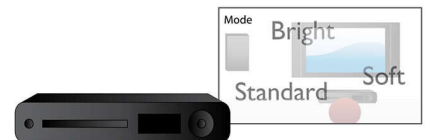

Smart Picture

Smart Picture biedt de optimale beeldinstellingen voor kleur, helderheid, verzadiging, contrast, scherpte enz. om zo uw algehele kijkervaring te verbeteren.