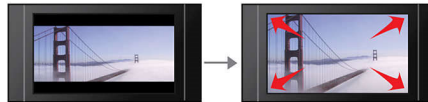

Aansluitingen voor allerlei bronapparaten

- USB Media Link voor weergave van media vanaf USB Flash Drives

PHILIPS

DVD-speler
USB 2.0

Kenmerken

12-bits/108-MHz videoverwerking

12-bits Video DAC is een superieure digitaal-naar-analoog converter die elk detail van de authentieke beeldkwaliteit behoudt. De converter geeft subtiele schaduwen en vloeiendere kleurgradaties weer, zodat het beeld levendiger en natuurlijker wordt. De beperkingen van de traditionele 10-bits DAC worden met name duidelijk wanneer grote schermen en projectors worden gebruikt.

Aanpassing aan scherm

Wat u ook kijkt en op welke TV dan ook, met de functie voor aanpassing aan het scherm wordt het hele scherm gevuld met het beeld. Geen vervelende zwarte balken meer boven en onder het beeld, zonder dat u dit zelf hoeft aan te passen. Druk op de knop voor aanpassing aan het scherm, kies het formaat en bekijk uw film op volledig scherm.