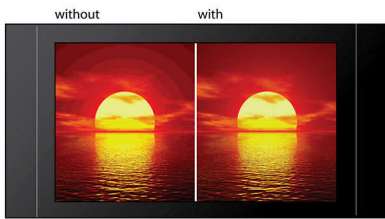

Aansluitingen voor allerlei bronapparaten

- USB Media Link voor weergave van media vanaf USB Flash Drives

PHILIPS

DVD-speler
USB 2.0

Kenmerken

12-bits/108-MHz videoverwerking

12-bits Video DAC is een superieure digitaal-naar-analoog converter die elk detail van de authentieke beeldkwaliteit behoudt. De converter geeft subtiele schaduwen en vloeiendere kleurgradaties weer, zodat het beeld levendiger en natuurlijker wordt. De beperkingen van de traditionele 10-bits DAC worden met name duidelijk wanneer grote schermen en projectors worden gebruikt.

Aanpassing aan scherm

Wat u ook kijkt en op welke TV dan ook, met de functie voor aanpassing aan het scherm wordt het hele scherm gevuld met het beeld. Geen vervelende zwarte balken meer boven en onder het beeld, zonder dat u dit zelf hoeft aan te passen. Druk op de knop voor aanpassing aan het scherm, kies het formaat en bekijk uw film op volledig scherm.