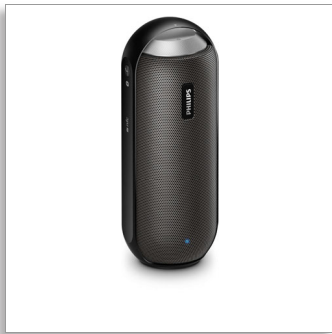

Philips
无线便携式音箱

蓝牙® 和 NFC

防溅
内置麦克风，方便接打电话
12 瓦，充电电池

BT6000B

小巧出众

强劲音效，360° 环绕声

扬声器可按照您喜欢的方式垂直或水平摆放。360° 音效意味无论何时都有强劲音效环绕在侧。该扬声器防水、耐用且配备无线音乐传输功能，可随时随地为您提供温暖的自然音效。

大获成功的设计

- 内置锂充电电池，随时播放音乐
- 适合户外使用的防溅设计 (IPX4)

高级通用性

- 音频输入，轻松提供便携音乐播放
- 一键即可与 NFC 智能手机实现蓝牙配对
- 内置麦克风，尽享免提呼叫
- 蓝牙无线音乐传输

优美销魂的音乐

- 2 x 6 瓦 RMS 总输出功率
- 双扬声器驱动器和无源辐射器提供令人沉醉的音效
- 数字声音处理技术，实现无失真的逼真音乐

PHILIPS

无线便携式音箱

蓝牙® 和 NFC 防溅, 内置麦克风, 方便拨打电话, 12 瓦, 充电电池