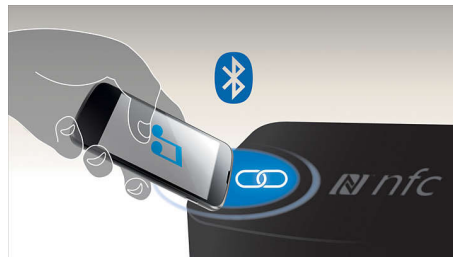

数字声音处理技术

先进的声音处理技术增强了音乐再现, 使每个音符清晰精准地再现, 每一个停顿都

呈现出原始的宁静感。飞利浦的专利数字声音处理技术可优化紧凑型音箱的性能, 带来清晰细腻、强劲震撼的音效, 绝无失真现象。

防溅设计

防水设计允许在潮湿多雨的环境中使用。经过严格的 IPX4 标准测试, 证明内部组件可防恶劣天气的影响, 无论是在浴室、厨房等室内, 还是在任何天气下的室外, 都能尽情享受音乐。

NFC 技术

使用一触式 NFC (近场通信) 技术轻松配对蓝牙设备。只需用 NFC 智能手机或平板电脑轻触扬声器的 NFC 区域打开扬声器, 便可启动蓝牙配对并开始传输音乐。

内置麦克风

借助内置麦克风, 这款扬声器还可作为扬声器电话使用。来电时, 音乐会暂停, 您可通过扬声器通话。您还可以召开会议时通话或在聚会时给好友打电话。不管是哪种方式, 效果都十分出色。

BT6000B/93

音频输入 (3.5 毫米)

只需一个简单的连接, 便可以欣赏便携式设备和电脑中的所有音乐。只需将设备连接至飞利浦设备上的音频输入 (3.5 毫米) 端口。使用电脑时, 通常是通过耳机输出进行连接。连接后, 您可以通过一套卓越的音箱直接欣赏完整的音乐歌曲集。飞利浦只提供更好的音质。

- 颜色: 尊享黑

扬声器

- 扬声器驱动: 钕磁铁系统

连接

- 蓝牙模式: A2DP, AVRCP, HFP
- 蓝牙范围: 直线距离, 10 米或 30 英尺
- 音频输入 (3.5 毫米)
- NFC: 点击即配对蓝牙; 兼容 Android 4.0 或更高版本, 以及 Windows phone 8 或更高版本

便利性

- 防水: IPX4
- 内置麦克风: 适用于电话会议

兼容性