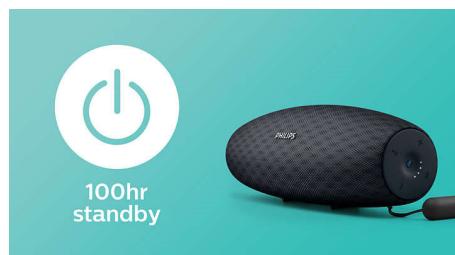

BT7900P/00

Esiletõstetud tooted

Kaks eesmist kõlarit

EverPlay kõlar ei tee helikvaliteedi osas järeleandmisi. Kahe neodüümist eesmise kõlarielemendiga kõlar edastab puhast, loomulikku ja võimsat heli koos sügava ja rikkaliku bassiga. Sobib suurepäraselt iga muusikastiili austajatele, olenemata sellest, kas muusikat esitatakse valjusti peol või nauditakse vaikemas ja rahulikumas keskkonnas.

Juhtmevaba voogedastus

Bluetooth on traadita side tehnoloogia, mis on nii vastupidav kui ka energiasäästlik. Tehnoloogia võimaldab lihtsasti ühendada iPodi/iPhone'i/iPadi või muu Bluetoothi seadme, nagu nutitelefoni, tahvelarvuti või isegi

sülearvuti, et saaksite nautida kõlarist oma lemmikmuusikat ning videote või mängude heli juhtmevabalt.

30 m Bluetoothi ulatus

Liikuge oma nutitelefoni vabalt ringi, ilma et peaksite muretsema muusika katkemise pärast. EverPlay kõlarile on omale äärmiselt töökindel ja suur Bluetoothi ühenduse ulatus kuni 30 m, mis on tööstuse standarditest kolm korda kiirem. Taustamüra minimeerimiseks on kõlaritel tundlikkuse antenn ja raadiosagedusfilter.

100-tunnine ooteaeg

EverPlay täiustatud ooterežiim tagab teile suurepärased 100 tundi ooteaega ja saate kõlari oma nutiseadme abil väljalülitatud režiimist lihtsasti äratada.

Sisseehitatud mikrofoni

Tänu sisseehitatud mikrofonile toimib see kõlar ka telefonikõlarina. Kui kõne tuleb sisse, katkestatakse muusika ning te saate kõlari kaudu rääkida. Tehke ärikõne või helistage