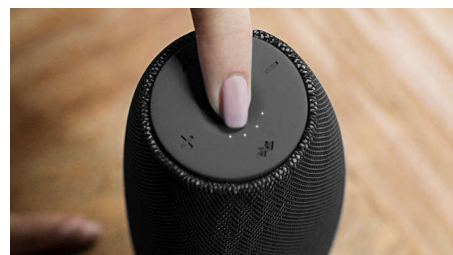

Akunäidik

Samuti saate Bluetooth-kõlarilt hõlpsasti ja arusaadavalt vaadata, kui palju akut on alles! EverPlayd kasutades vajutage akutaseme vaatamiseks lihtsalt toitenuppu.

USB-kanderihm

Laadimine ei ole kunagi nii lihtne olnud. Kui aku hakkab tühjenema, saate kasutada kaks-ühes USB-laadimiskaablit. Laadimiseks ühendage see või kasutage seda kõlari koti külge kinnitamiseks, et kaasaskandmine oleks mugav.