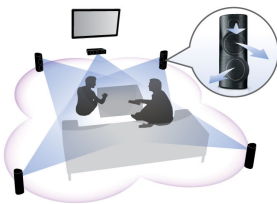

PHILIPS

Kohokohdat

Full HD 3D Blu-ray

Lumoudu 3D-elokuvista omassa olohuoneessasi Full HD 3D -TV:n kanssa. Active 3D tuottaa uusimpien nopeavaihtonäyttöjen avulla todentuntuista syvyyttä täydellä 1080 x 1920 -HD-tarkkuudella. Full HD 3D -katseluelämys syntyy, kun kuvia katsotaan erityislaseilla, jotka on ajoitettu avaamaan ja sulkemaan vasen ja oikea linssi vaihtuvien kuvien mukaan. Blu-ray-levyillä on tarjolla runsaasti korkealaatuisia 3D-elokuvia. Lisäksi Blu-ray mahdollistaa pakkaamattoman Surround-äänien käytön ja uskomattoman elävän kuuntelukokemuksen.

Suunnatut 3D-kaiuttimet

Suunnattujen 3D-kaiuttimien elementit suuntaavat ääntä sekä eteenpäin että sivuille. Siten ne laajentavat kuuntelualuetta, jotta voit nauttia elokuvien kokonaisvaltaisesta surround-äänestä.

DoubleBASS-tekniikka

DoubleBASS takaa, että syvimätkin bassoäänet kuuluvat pienikokoisista

subwoofereista. Se tallentaa matalat taajuudet ja muuntaa ne subwooferin kuultavissa olevalle alueelle - äänessä on enemmän ytyä, ja kuuntelukokemus on täydellinen.