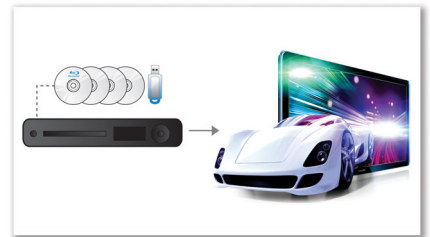

Toistaa kaiken

Toistaa käytännöllisesti katsoen kaikkia mediaformaatteja – 3D Blu-ray, DVD, VCD, CD ja USB. Koe toistettavuuden kätevyys ja mediatiedostojen jakamisen hienous TV:ssä ja kotiteatterijärjestelmässä.