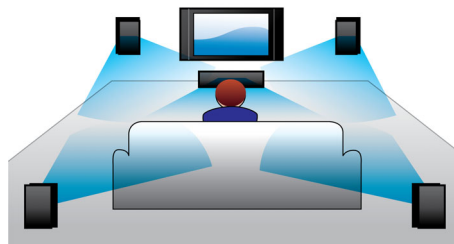

Dolby TrueHD ja DTS-HD

Dolby TrueHD ja DTS-HD Master Audio Essential takaavat erinomaisen äänen Blu-ray-levyiltä. Äänentoisto on käytännössä studiomasternauhatasoa, joten kuulet taatusti äänet sellaisina kuin ne on tarkoitettu. Dolby TrueHD ja DTS-HD Master Audio Essential täydentävät katsomis- ja kuuntelukokemuksesi.