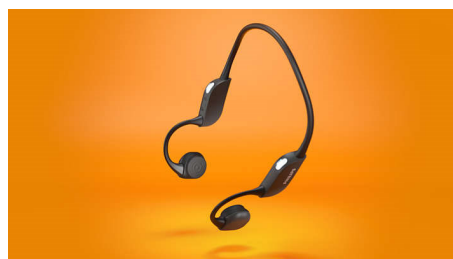

Benledning

Benledningsteknologi overfører lyd gjennom hodeskallens bein, slik at ørene dine er helt åpne for omgivelsene. Du kan lytte til musikk og podkaster og fremdeles høre føttene dine på stien. Eller en bil som kommer for nær bakhjulet.

Innebygde mikrofoner

Innebygde mikrofoner fjerner støy fra omgivelsene under samtaler

Bæreveske inkludert

Klar til bruk. Bæreveske følger med

Lad i 15 minutter

Lad i 15 minutter, og tren i én time ekstra

Enkel styring og sammenkobling

Med knappene på rammen kan du sette spillelisten på pause, besvare anrop, kontrollere volumet med mer. Hodetelefonene er klare til å sammenkobles i det øyeblikket du slår på Bluetooth. Innebygde mikrofoner fjerner støy fra omgivelsene, slik at stemmen din høres tydelig når du ringer noen.

Lette og komfortable

Opplev en ny type komfort. Den lette rammen med sikker passform er laget av titan og innpakket i gummi for å holde den fleksibel. Du kan trene uten forstyrrelser uten at det er noe i eller på ørene dine.