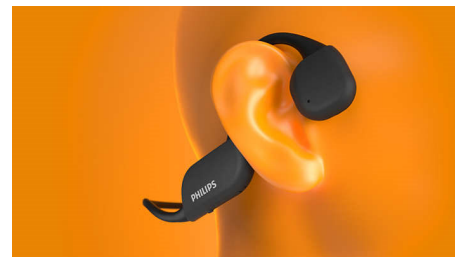

Med knappene på rammen kan du sette spillelisten på pause, besvare anrop, kontrollere volumet med mer. Hodetelefonene er klare til å sammenkobles i det øyeblikket du slår på Bluetooth. Innebygde mikrofoner fjerner støy fra omgivelsene, slik at stemmen din høres tydelig når du ringer noen.

IP67-beskyttelse mot støv og vann

Sykle favorittstiene dine. Løp i regnvær. IP67-sertifisering sikrer at ingenting kan stoppe eventyret! Uansett hvor mye du svetter, og hvor du enn går, holder hodetelefonene tritt. Når du er ferdig og hodetelefonene er tørre, kan du oppbevare dem i den myke bærevesken.

Lette og komfortable

Opplev en ny type komfort. Den lette rammen med sikker passform er laget av titan og innpakket i gummi for å holde den fleksibel. Du kan trene uten forstyrrelser uten at det er noe i eller på ørene dine.

TAA6606BK/00

Åpent design

Trenger du total oppmerksomhet rundt omgivelsene mens du løper eller sykler? Den unike åpne designen til disse benledende hodetelefonene gjør at de er perfekte for konkurranser. Uten noe i ørene dine i det hele tatt hører du alt du trenger, og musikken din også.