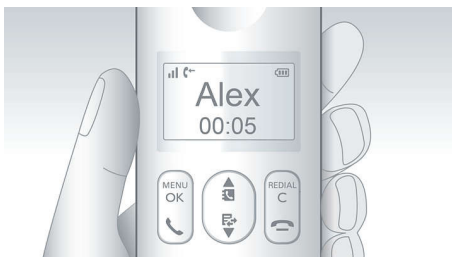

Беспроводной телефон с автоответчиком
Автоответчик на 30 мин. Цветной TFT-дисплей 4,6 см (1,8"), Громкая связь на трубке

D6351W/38

Основные особенности

Цветной TFT-дисплей 4,6 см (1,8")

Цветной TFT-дисплей высокой контрастности 4,6 см (1,8")

Функция радионяни

Получайте уведомления, когда ребенок нуждается в вас. Просто установите трубку DECT в детской комнате и, если ребенок заплачет, вы получите уведомление на базу или другой телефон DECT (например, на другой стационарный номер) либо на мобильный телефон (если вы вышли).

Определитель номера*

Иногда перед ответом хочется знать, кто звонит. Идентификатор входящего вызова позволяет отслеживать, кто находится на другом конце линии.