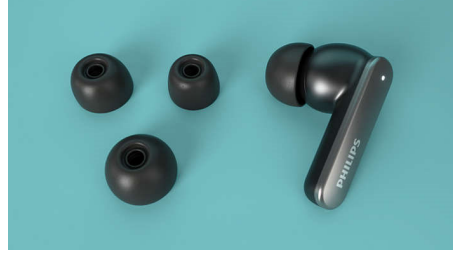

Güvenli, rahat kullanım

Bu rahat kulaklıklar kulak kanallarınıza tam olarak oturur ve mükemmel yalıtımla dış sesi azaltır. Her ritmi ve şarkı sözünü duyun! Üç farklı boyda yumuşak, değiştirilebilir silikon kulaklık ucuyla gerçek konforun keyfini çıkarın.

IPX4 su sıçramasına/tere dayanıklı

IPX4 derecesi ve güçlü 10 mm sürücüler, her türlü hava koşulunda mükemmel sesin keyfini çıkarmanızı sağlar! Kulaklıklar su sıçramalarına karşı dayanıklıdır ve biraz yağmur veya ter performansta sorun oluşturmaz, bu nedenle yağmura yakalanma konusunda endişelenmeniz gerekmez.

Cep boyunda kutu

Bu USB-C şarj kutusu size gerçek gücü küçük boyutlarla sunar. En küçük cebe bile sığan bir kutudan tam bir gün dinleme imkanınız olur. Bu

TAT4507WT/00

özellik, bu kulaklıkları gün boyunca hareket halinde olanlar için mükemmel hale getirir.

26 saat oynatma süresi

Gününüz ne kadar uzun sürerse sürsün, bu kulaklıklar sizi yarı yolda bırakmaz. ANC kapalı ve ANC açıkken bir çift tam şarjlı kulaklıktan sırasıyla 6 veya 5 saatlik oynatma süresi elde edersiniz. Tam şarjlı bir kutu size sırayla ekstra 20 veya 16 saat verir.

Şarj kutusu boyutları

Şarj kutusu boyutları: 62 x 38 x 29 mm

Hokey sopası şeklinde tasarım

Hokey sopası şeklinde tasarım

3 boyutta kulak ucu içerir

3 boyutta kulak ucu içerir

15 dakika hızlı şarj edin

15 dakika hızlı şarj edin ve ekstra bir saat dinleyin

Dokunmatik kontroller

Dokunmatik kontroller

10 mm neodimyum sürücüler

Harika ses kalitesi sunan 10 mm neodimyum sürücüler