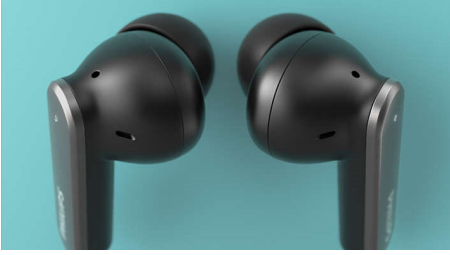

Rahat ve kullanışlı

- Güvenli, rahat, kulak içi kullanım
- IPX4 su sıçramasına ve tere dayanıklı
- Dokunmatik kontroller
- 3 boyutta kulak ucu içerir

Cep boyu şarj kutusu

- Taşınabilir şarj kutusu
- Tam gün dinleme için 6 + 20 saat oynatma süresi
- 15 dakika hızlı şarj edin ve ekstra bir saat dinleyin
- Şarj kutusu boyutları: 62 x 38 x 29 mm

Hibrit Aktif Gürültü Önleme Net aramalar için 2x2 mikrofon, Cep boyu şarj kutusu, IPX4 su sıçramasına/tere dayanıklı

Ozellikler

Aktif Gürültü Önleme

Bu kulaklıklar, duymak istemediğiniz gürültüleri filtreleyen Hibrit Aktif Gürültü Önleme özelliğine sahiptir. Farkındalık Modu, ihtiyacınız olduğunda dış seslerin duyulmasına izin verebilmenizi sağlar. En sevdiğiniz sesleri keyifle dinlemenin mükemmel yolu!

Net aramalar için 2x2 mikrofon

Bu kulaklıklar, size harika bir arama netliği sağlamak için çift mikrofonlu, gürültü önleyici bir algoritmaya sahiptir. Başlıklardaki doğru oluşturan iki mikrofon, ortam gürültüsünü azaltır, böylece birbirinizi net bir şekilde

duyabilirsiniz. Her seferinde net bir iletişim kurun!

Güvenli, rahat kullanım

Bu rahat kulaklıklar kulak kanallarınıza tam olarak oturur ve mükemmel yalıtımla dış sesi azaltır. Her ritmi ve şarkı sözünü duyun! Üç farklı boyda yumuşak, değiştirilebilir silikon kulaklık ucuyla gerçek konforun keyfini çıkarın.