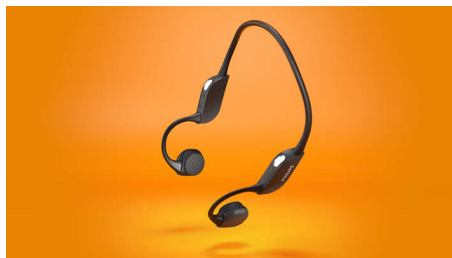

在训练时，只需按下播放键即可开启全新的音乐欣赏之旅！佩戴骨传导无线运动耳机时，您不仅可以与其他运动员自由交谈，还可以对周围的环境保持全方位的感知。将您的跑步和骑行体验提升到更高水平。

不一样的聆听体验

- 完全意识。开放式入耳式设计
- 骨传导。仿若无耳机音效
- IP67 防尘防水
- 显眼可见。LED 跑步灯

仿若无耳机音效。从跑步到骑车

- 轻便。材质坚韧。舒适
- 随时外出聆听。随附便携袋
- 自定义声音控制等。飞利浦耳机应用程序

骨传导

骨传导技术可通过您的颅骨骨骼传输声音, 让您的耳朵可完全听到环境声音。您可以尽情收听音乐和播客, 在步道上锻炼时仍可保持音乐不间断。或听到距离您的后轮太近的车辆声音。

内置麦克风

内置麦克风可过滤通话中的环境音

随附便携袋

随时外出聆听。随附便携袋

充电 15 分钟

充电 15 分钟, 可伴您多训练 1 小时

轻松控制和配对

机身上的按钮可让您暂停播放列表、接听电话、控制音量等。耳机可在您打开蓝牙的瞬间进行配对。内置麦克风可过滤环境音, 因此, 当您呼叫某人时, 让您的声音清晰的传递给对方。

IP67 防尘 / 防水保护

沿着您喜欢的步道骑行。在暴雨中奔跑。IP67 等级, 确保您的冒险之旅一路畅行! 无论您出多少汗, 要去何处, 这款耳机将陪伴着您。训练完后, 耳机保持干燥, 将其存放在软便携袋中即可。

轻便舒适

带来全新的舒适体验。采用牢固贴合的钛合金机身, 质地轻盈, 包裹在橡胶之中,

TAA6606BK/00

可以使其保持灵活。耳朵中如无任何东西一般, 您可以心无旁骛地随意训练。

开放式入耳式设计

在跑步或骑车时, 需要保持对周围环境的完全意识? 这些骨传导耳机采用出众的开放式入耳式设计, 适合比赛日佩戴。耳朵中如无任何东西一般, 既可聆听您所需的一切声音, 还可以聆听音乐。

飞利浦耳机应用程序

飞利浦耳机应用程序可让您控制 LED 跑步灯, 并让您可以控制您聆听的音乐。增强低音效果。降低高音效果。您可以自行调节音量或从预设声音风格中选择。