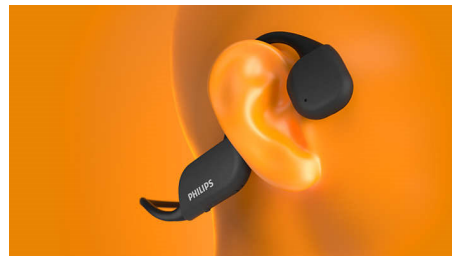

骨传导

骨传导技术可通过您的颅骨骨骼传输声音, 让您的耳朵可完全听到环境声音。您可以尽情收听音乐和播客, 在步道上锻炼时仍可保持音乐不间断。或听到距离您的后轮太近的车辆声音。

内置麦克风

内置麦克风可过滤通话中的环境音

随附便携袋

随时外出聆听。随附便携袋

充电 15 分钟

充电 15 分钟, 可伴您多训练 1 小时

轻松控制和配对

机身上的按钮可让您暂停播放列表、接听电话、控制音量等。耳机可在您打开蓝牙的瞬间进行配对。内置麦克风可过滤环境音, 因此, 当您呼叫某人时, 让您的声音清晰的传递给对方。

IP67 防尘 / 防水保护

沿着您喜欢的步道骑行。在暴雨中奔跑。IP67 等级, 确保您的冒险之旅一路畅行! 无论您出多少汗, 要去何处, 这款耳机将陪伴着您。训练完后, 耳机保持干燥, 将其存放在软便携袋中即可。

轻便舒适

带来全新的舒适体验。采用牢固贴合的钛合金机身, 质地轻盈, 包裹在橡胶之中,

TAA6606BK/00

可以使其保持灵活。耳朵中如无任何东西一般, 您可以心无旁骛地随意训练。

开放式入耳式设计

在跑步或骑车时, 需要保持对周围环境的完全意识? 这些骨传导耳机采用出众的开放式入耳式设计, 适合比赛日佩戴。耳朵中如无任何东西一般, 既可聆听您所需的一切声音, 还可以聆听音乐。

飞利浦耳机应用程序

飞利浦耳机应用程序可让您控制 LED 跑步灯, 并让您可以控制您聆听的音乐。增强低音效果。降低高音效果。您可以自行调节音量或从预设声音风格中选择。