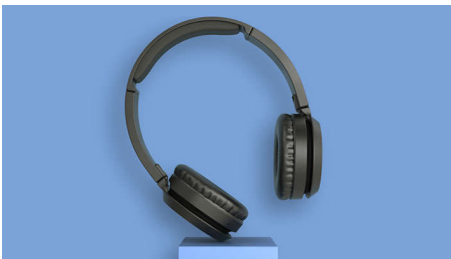

### Ringan

Tersedia dalam warna matte yang menawan, headband yang terpasang di headphone on-ear

ini juga sangat empuk dan ringan sehingga Anda pun merasa seperti tidak sedang memakainya. Selain terpasang penanda untuk membedakan headphone untuk telinga kiri/kanan, ear-cup yang lembut ini juga bisa disesuaikan hingga terasa pas.