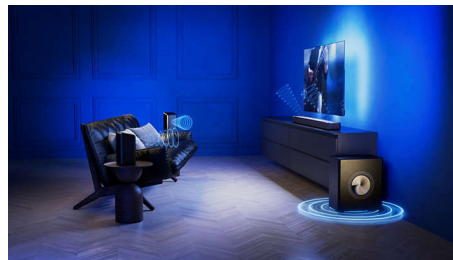

Έξυπνη σύζευξη

Αυτό το ηχείο Fidelio αποδίδει καλά όταν γίνεται σύζευξη του με ένα soundbar ή υπογούφερ Philips, ένα άλλο ηχείο FS1 ή μια τηλεόραση Philips*. Το ηχείο αναγνωρίζει με τι είναι συζευγμένο και προσαρμόζει αυτόματα την απόδοσή του, αποδεδειγμένα συζευγμένα εξαρτήματα για πιο πλούσιο και λεπτομερή ήχο.

TAFS1/10