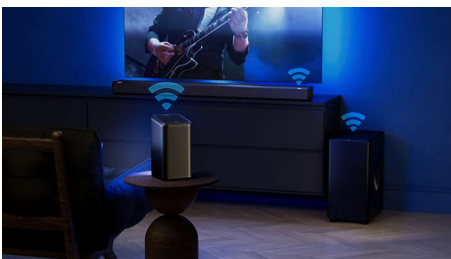

Ασύρματο οικιακό σύστημα Philips

Μπορείτε να συγχρονίσετε πολλά ηχεία FS1 για να απολαύσετε εξαιρετικό ήχο σε πολλά

δωμάτια. Κάντε σύζευξη με μια συμβατή τηλεόραση Philips* για πιο κινηματογραφικό ήχο και καλύτερα φωνητικά ή συνδέστε δύο ηχεία σε ένα Fidelio FB1 soundbar, για να δημιουργήσετε μια πραγματική εγκατάσταση ήχου Surround 7.1.4. Προσθέστε ένα υπογούφερ Fidelio FW1 για να ενισχύσετε τα μπάσα.