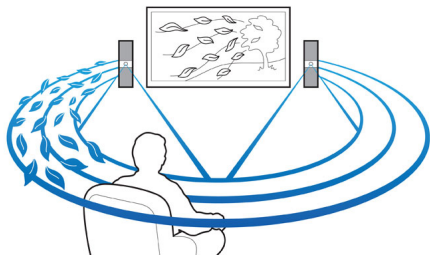

Istaknute znač.

Crystal Clear zvuk

Uz Crystal Clear zvuk iz tvrtke Philips sada možete razabrati svaki detalj zvuka i uživati u njemu na način kako je to zamislio umjetnik ili redatelj! Crystal Clear zvuk vjerno, precizno i bez ikakvih iskrivljenja reproducira izvor zvuka - bez obzira radi li se o akcijskom filmu, mjuziklu ili izvedbi uživo. Kućna kina tvrtke Philips s Crystal Clear zvukom obradu zvuka održavaju na minimalnoj razini i tako čuvaju čistoću originalnog audiosadržaja. Kao rezultat toga, u vaše se uši šalje zvuk veće preciznosti.