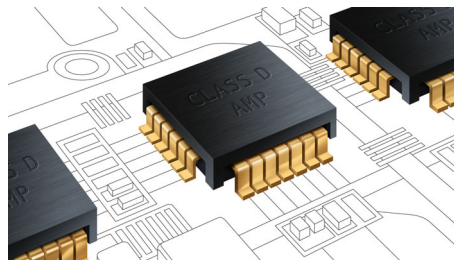

Vrhunska pojačala klase D

Vrhunska pojačala klase D koje je razvila tvrtka Philips dizajnirana su tako da čuvaju originalni izvor zvuka radi veće preciznosti zvučnog signala, što znači da će se akustički detalji u

glazbi i filmovima reproducirati upravo onako kako je to zamislio izvođač ili redatelj.