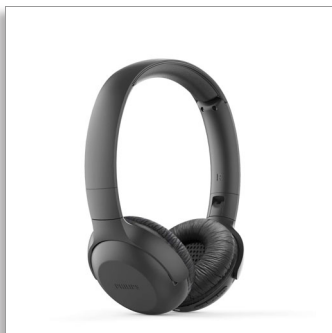

**Philips**  
**Audífonos inalámbricos**

cerrados atrás, controladores de  
32 mm

Supraurales  
Hasta 15 h de reproducción  
Plegado compacto

**TAUH202BK**

## Disfruta de la música

Listas de reproducción épicas. Los podcasts más recientes. Estos audífonos inalámbricos supraurales ofrecen un sonido nítido y graves potentes. La banda sujetadora es tan liviana que apenas la sentirás y las almohadillas se pliegan completamente. Tendrás 15 horas de tiempo de reproducción que podrás disfrutar durante el día o la noche.

### Listos para usar. Sonido nítido. Graves potentes.

- 15 horas de reproducción. Para escuchar durante el día o la noche.
- El tiempo de carga demora entre dos y tres horas.
- Controladores acústicos de neodimio de 32 mm. Sonido nítido. Graves potentes.